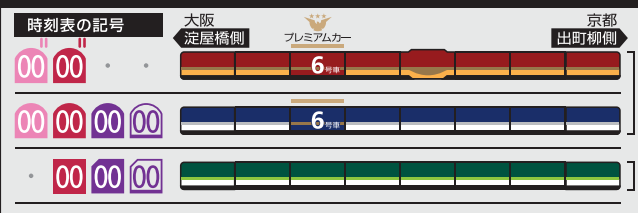

特急／快速急行車両の種類ののご案内

プレミアムカー(6号車)は、座席指定です
ご乗車には乗車券とプレミアムカー券が必要です
プレミアムカー(6号車)以外は、乗車券のみでご乗車いただけます

〇 全て自由席です