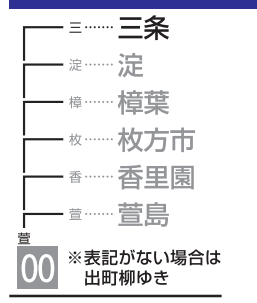

5	11	18	30	40	59	
6	14	23	32	43	53	
7	3	12	24	34	45	58
8	8	19	29	38	48	57
9	7	19	33	45		
10	3	17	33	48		
11	0	16	30	46		
12	0	16	30	46		
13	0	16	30	46		
14	0	16	30	46		
15	0	17	30	47	59	
16	11	23	35	47	58	
17	9	22	34	45	58	
18	10	22	35	49		
19	1	12	24	36	49	
20	0	12	24	37	51	
21	2	13	25	36	49	
22	0	13	25	37	50	
23	2	14	23	36	56	
24	17					

- 00 快速特急 洛楽
- 00 ライナー
- 00 特急
- 00 特急
- 00 通勤快急
- 00 通勤快急
- 00 快速急行
- 00 快速急行
- 00 深夜急行
- 00 急行
- 00 通勤準急
- 00 準急
- 00 区間急行
- 00 普通

※印は下枠の車両の種類ののご案内を参照ください

行先表示

ライナーのご案内

ライナーは、全車座席指定です
 プレミアムカーに乗車する場合、乗車券とプレミアムカー券が必要です
 (ライナー券は不要です)