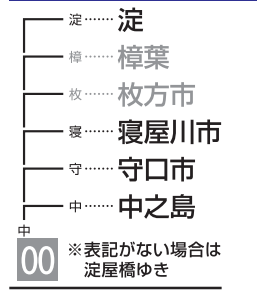

5	19	40				
6	0	10	18	32	42	52
7	1	13	23	34	44	56
8	7	17	27	38	49	
9	0	9	23	31	37	45 56
10	6	23	36	53		
11	5	21	35	51		
12	5	21	35	51		
13	5	21	35	51		
14	5	21	35	52		
15	6	18	31	42	54	
16	7	19	31	43	55	
17	7	19	31	43	56	
18	6	18	30	40	51	
19	4	17	30	42	55	
20	6	19	30	42	54	
21	6	20	31	44		
22	0	12	26	38	49	
23	4	23	43			
24	0	15				

- 00 快速特急 洛楽
- 00 ライナー
- 00 特急
- 00 特急
- 00 通勤快急
- 00 通勤快急
- 00 快速急行
- 00 快速急行
- 00 深夜急行
- 00 急行
- 00 通勤準急
- 00 準急
- 00 区間急行
- 00 普通

※印は下枠の車両の種類ののご案内を参照ください

行先表示

ライナーのご案内

ライナーは、全車座席指定です
 プレミアムカーに乗り込む場合、乗車券とプレミアムカー券が必要です
 (ライナー券は不要です)
 ご乗車には乗車券とライナー券が必要です
 下記駅間は、ライナー券をお持ちでなくてもご乗車いただけます
 【※】 淀屋橋ゆき：京橋～淀屋橋駅間
 【※】 出町柳ゆき：七条～出町柳駅間
 ただし、プレミアムカーに乗り込む場合、乗車券とプレミアムカー券が必要です