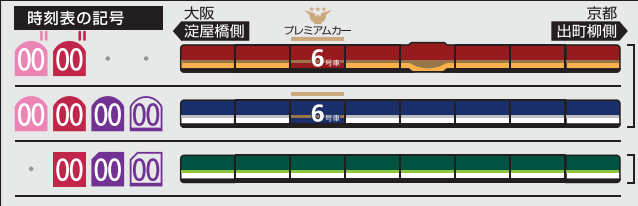

特急／快速急行車両の種類のご案内