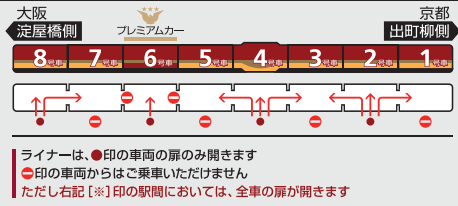

5	8	15	27	37	55								
6	7	11	17	20	29	36	40	48	50	58	59		
7	7	9	12	19	21	29	30	34	40	42	50	53	54
8	2	4	8	14	15	24	25	33	35	43	44	52	54
9	2	3	12	16	27	29	39	41	53	58	59		
10	10	13	18	27	29	42	44	53	56				
11	1	9	12	23	26	31	39	42	53	56			
12	1	9	12	23	26	31	39	42	53	56			
13	1	9	12	23	26	31	39	42	53	56			
14	1	9	12	23	26	31	39	42	53	56			
15	2	10	13	23	26	32	41	43	53	56			
16	6	8	18	20	30	32	41	43	53	54			
17	4	6	9	17	18	28	30	40	42	45	53	54	
18	4	6	16	18	22	30	32	41	45	53	56	57	
19	7	8	16	19	20	30	32	41	45	54	56		
20	6	8	18	20	30	33	45	47	56	58			
21	7	10	19	21	30	33	44	46	55	57			
22	6	9	18	21	30	33	42	46	55	58			
23	9	11	20	31	32	49	52						
24	12	13	三条で普通【出町柳ゆき】になります										

5	
6	
7	
8	
9	
10	
11	
12	
13	
14	
15	
16	
17	
18	44
19	44
20	43
21	42
22	
23	
24	

- 00 快速特急 洛楽
- 00 ライナー
- 00 特急
- 00 特急
- 00 通勤快急
- 00 通勤快急
- 00 快速急行
- 00 快速急行
- 00 深夜急行
- 00 急行
- 00 通勤準急
- 00 準急
- 00 区間急行
- 00 普通

※印は下枠の車両の種類のご案内を参照ください

行先表示

- 三..... 三条
- 淀..... 淀
- 樟..... 樟葉
- 枚..... 枚方市
- 香..... 香里園
- 萱..... 萱島
- 普..... 普
- 00 ※表記がない場合は出町柳ゆき

ライナーのご案内

ライナーは、全車座席指定です  
プレミアムカーに乗り込む場合、乗車券とプレミアムカー券が必要です  
(ライナー券は不要です)  
ご乗車には乗車券とライナー券が必要です  
下記駅間は、ライナー券をお持ちでなくてもご乗車いただけます  
【※】 淀屋橋ゆき：京橋～淀屋橋駅間  
【※】 出町柳ゆき：七条～出町柳駅間  
ただし、プレミアムカーに乗り込む場合、乗車券とプレミアムカー券が必要です