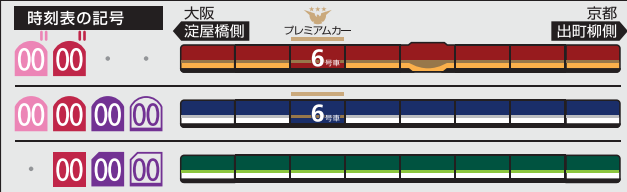

5	23	43				
6	3	16	27	49		
7	1	15	27	39	51	
8	3	15	24	36	47	54
9	6	17	35	47		
10	4	16	33	45		
11	3	5	16	33	35	46
12	3	5	16	31	44	53
13	1	14	23	31	44	
14	1	14	31	44		
15	1	15	32	44	59	
16	15	29	45	59		
17	15	29	45	59		
18	15	31	45			
19	1	15	31	46		
20	1	16	31	46		
21	1	17	32	47		
22	4	21	39	58		
23	15	35	55			
24	3	19				

- 00 快速特急 洛楽
- 00 ライナー
- 00 特急
- 00 特急
- 00 通勤快急
- 00 通勤快急
- 00 快速急行
- 00 快速急行
- 00 深夜急行
- 00 急行
- 00 通勤準急
- 00 準急
- 00 区間急行
- 00 普通

※印は下枠の車両の種類のご案内を参照ください

行先表示

- 淀……淀
- 樟……樟葉
- 枚……枚方市
- 寝……寝屋川市
- 守……守口市
- 中……中之島
- ※表記がない場合は淀屋橋ゆき

ライナーのご案内

ライナーは、全車座席指定です
プレミアムカーに乗り込む場合、乗車券とプレミアムカー券が必要です
(ライナー券は不要です)

ご購入には乗車券とライナー券が必要です
下記駅間は、ライナー券をお持ちでなくてもご乗車いただけます
【※】 淀屋橋ゆき：京橋～淀屋橋駅間
【※】 出町柳ゆき：七条～出町柳駅間
ただし、プレミアムカーに乗り込む場合、乗車券とプレミアムカー券が必要です

特急／快速急行車両の種類のご案内