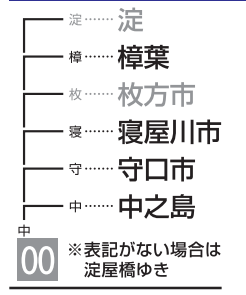

5	3	30	50			
6	3	10	22	34	43	55
7	7	17	21	34	45	57
8	9	22	31	43	53	
9	1	13	24	41	54	
10	11	23	40	52		
11	9	22	39	52		
12	9	22	38	51		
13	8	21	38	51		
14	8	21	38	51		
15	8	21	38	51		
16	6	22	36	41	52	
17	6	22	36	52		
18	6	22	38	51		
19	8	21	38	53		
20	8	23	38	53		
21	8	24	39	54		
22	11	29	48			
23	5	22	42			
24	2					

- 00 快速特急 洛楽
- 00 ライナー
- 00 特急
- 00 特急
- 00 通勤快急
- 00 通勤快急
- 00 快速急行
- 00 快速急行
- 00 深夜急行
- 00 急行
- 00 通勤準急
- 00 準急
- 00 区間急行
- 00 普通

※印は下枠の車両の種類のご案内を参照ください

行先表示

ライナーのご案内

ライナーは、全車座席指定です
 プレミアムカーに乗り込む場合、乗車券とプレミアムカー券が必要です
 (ライナー券は不要です)
 ご乗車には乗車券とライナー券が必要です
 下記駅間は、ライナー券をお持ちでなくてもご乗車いただけます
 【※】 淀屋橋ゆき：京橋～淀屋橋駅間
 【※】 出町柳ゆき：七条～出町柳駅間
 ただし、プレミアムカーに乗り込む場合、乗車券とプレミアムカー券が必要です