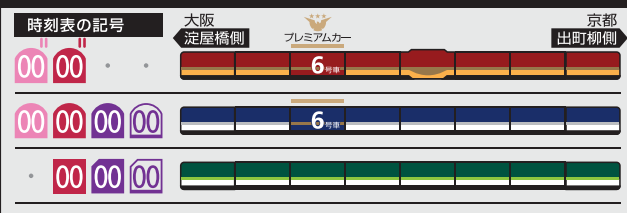

特急／快速急行車両の種類ののご案内

プレミアムカー(6号車)は、座席指定です
ご乗車には乗車券とプレミアムカー券が必要です
プレミアムカー(6号車)以外は、乗車券のみでご乗車いただけます
※全て自由席です