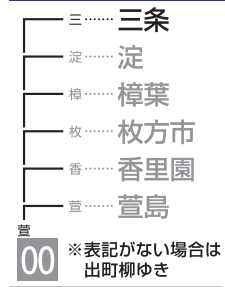

5	0	6	19	28	47			
6	3	9	12	20	31	38	48	57
7	5	9	18	30	39	50		
8	1	12	22	31	41	51		
9	2	16	29	48				
10	0	17	31	43	59			
11	13	29	43	59				
12	13	29	43	59				
13	13	29	43	59				
14	13	29	43	59				
15	12	29	42	54				
16	6	18	30	41	53			
17	1	5	17	29	38	41	53	
18	6	19	30	42	55			
19	6	19	31	43	55			
20	7	19	32	45	57			
21	8	19	31	44	56			
22	8	20	32	44	57			
23	10	21	37					
24	2							

- 00 快速特急 洛楽
- 00 ライナー
- 00 特急
- 00 特急
- 00 通勤快急
- 00 通勤快急
- 00 快速急行
- 00 快速急行
- 00 深夜急行
- 00 急行
- 00 通勤準急
- 00 準急
- 00 区間急行
- 00 普通

※印は下枠の車両の種類ののご案内を参照ください

行先表示

※表記がない場合は出町柳ゆき

ライナーのご案内

ライナーは、全車座席指定です
プレミアムカーに乗り込む場合、乗車券とプレミアムカー券が必要です
(ライナー券は不要です)
ご購入には乗車券とライナー券が必要です
下記駅間は、ライナー券をお持ちでなくてもご乗車いただけます
【※】 淀屋橋ゆき：京橋～淀屋橋駅間
【※】 出町柳ゆき：七条～出町柳駅間
ただし、プレミアムカーに乗り込む場合、乗車券とプレミアムカー券が必要です