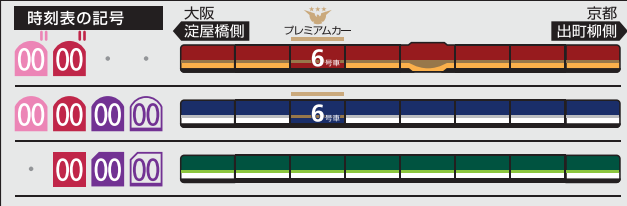

特急／快速急行車両の種類ののご案内

プレミアムカー(6号車)は、座席指定です
ご購入には乗車券とプレミアムカー券が必要です
プレミアムカー(6号車)以外は、乗車券のみでご乗車いただけます
※全て自由席です