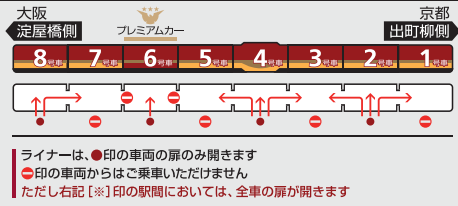

5	0	6	19	28	47			
6	3	9	12	20	31	38	48	57
7	5	9	18	30	39	50		
8	1	12	22	31	41	51		
9	2	16	29	48				
10	0	17	31	43	59			
11	13	29	43	59				
12	13	29	43	59				
13	13	29	43	59				
14	13	29	43	59				
15	12	29	42	54				
16	6	18	30	41	53			
17	1	5	17	29	38	41	53	
18	6	19	30	42	55			
19	6	19	31	43	55			
20	7	19	32	45	57			
21	8	19	31	44	56			
22	8	20	32	44	57			
23	10	21	37					
24	2							

- 00 快速特急 洛楽
- 00 ライナー
- 00 特急
- 00 特急
- 00 通勤快急
- 00 通勤快急
- 00 快速急行
- 00 快速急行
- 00 深夜急行
- 00 急行
- 00 通勤準急
- 00 準急
- 00 区間急行
- 00 普通

※印は下枠の車両の種類ののご案内を参照ください

行先表示

※表記がない場合は出町柳ゆき

ライナーのご案内

ライナーは、全車座席指定です
プレミアムカーに乗り込む場合、乗車券とプレミアムカー券が必要です
(ライナー券は不要です)
ご購入には乗車券とライナー券が必要です
下記駅間は、ライナー券をお持ちでなくてもご乗車いただけます
【※】 淀屋橋ゆき：京橋～淀屋橋駅間
【※】 出町柳ゆき：七条～出町柳駅間
ただし、プレミアムカーに乗り込む場合、乗車券とプレミアムカー券が必要です

特急／快速急行車両の種類ののご案内

プレミアムカー(6号車)は、座席指定です
ご購入には乗車券とプレミアムカー券が必要です
プレミアムカー(6号車)以外は、乗車券のみでご乗車いただけます
※全て自由席です