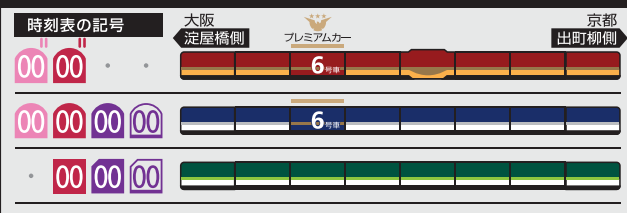

特急／快速急行車両の種類ののご案内

プレミアムカー(6号車)は、座席指定です
ご乗車には乗車券とプレミアムカー券が必要です
プレミアムカー(6号車)以外は、乗車券のみでご乗車いただけます
全て自由席です