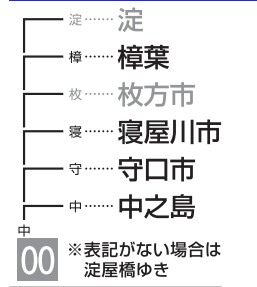

5	7	34	54						
6	7	14	20	26	38	44	47	59	
7	11	21	25	38	49				
8	1	13	26	35	47	57			
9	5	17	27	45	57				
10	15	26	43	56					
11	13	26	43	56					
12	13	26	42	55					
13	12	25	42	55					
14	12	25	42	55					
15	12	25	42	54					
16	10	26	40	45	56				
17	10	25	39	55					
18	9	25	42	55					
19	12	25	42	57					
20	12	27	42	57					
21	12	28	43	58					
22	15	33	52						
23	9	26	46						
24	6								

- 00 快速特急 洛楽
- 00 ライナー
- 00 特急
- 00 特急
- 00 通勤快急
- 00 通勤快急
- 00 快速急行
- 00 快速急行
- 00 深夜急行
- 00 急行
- 00 通勤準急
- 00 準急
- 00 区間急行
- 00 普通

※印は下枠の車両の種類ののご案内を参照ください

行先表示

ライナーのご案内

ライナーは、全車座席指定です  
プレミアムカーに乗り込む場合、乗車券とプレミアムカー券が必要です  
(ライナー券は不要です)  
ご乗車には乗車券とライナー券が必要です  
下記駅間は、ライナー券をお持ちでなくてもご乗車いただけます  
【※】 淀屋橋ゆき：京橋～淀屋橋駅間  
【※】 出町柳ゆき：七条～出町柳駅間  
ただし、プレミアムカーに乗り込む場合、乗車券とプレミアムカー券が必要です