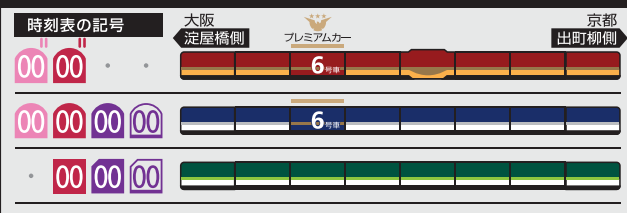

5	7	34	54						
6	4	15	18	26	36	43	50		
7	1	10	19	32	44	53			
8	6	16	25	35	46	57			
9	7	19	28	45	57				
10	13	27	44	57					
11	13	26	42	56					
12	12	26	42	56					
13	12	26	42	56					
14	12	26	42	56					
15	13	26	39	51					
16	3	15	27	38	50				
17	2	14	26	38	51				
18	4	14	25	38	48	59			
19	13	24	37	50					
20	2	14	25	38	50				
21	2	14	26	38	53				
22	7	21	37	53					
23	10	26	46						
24	6								

- 00 快速特急 洛楽
- 00 ライナー
- 00 特急
- 00 特急
- 00 通勤快急
- 00 通勤快急
- 00 快速急行
- 00 快速急行
- 00 深夜急行
- 00 急行
- 00 通勤準急
- 00 準急
- 00 区間急行
- 00 普通

※印は下枠の車両の種類ののご案内を参照ください

行先表示

- 淀……淀
- 樟……樟葉
- 枚……枚方市
- 寝……寝屋川市
- 守……守口市
- 中……中之島
- 中
- 00 ※表記がない場合は淀屋橋ゆき

ライナーのご案内

ライナーは、全車座席指定です
プレミアムカーに乗り込む場合、乗車券とプレミアムカー券が必要です
(ライナー券は不要です)
ご乗車には乗車券とライナー券が必要です
下記駅間は、ライナー券をお持ちでなくてもご乗車いただけます
【※】 淀屋橋ゆき：京橋～淀屋橋駅間
【※】 出町柳ゆき：七条～出町柳駅間
ただし、プレミアムカーに乗り込む場合、乗車券とプレミアムカー券が必要です

特急／快速急行車両の種類ののご案内