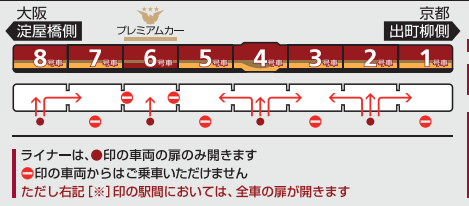

5	24	43	56	59			
6	13	25	27	37	44	50	55
7	0	11	23	36	47		
8	0	12	24	41	55		
9	11	26	41	44	56		
10	11	14	26	41	44	56	
11	11	14	23	37	47	55	
12	7	17	25	38	55		
13	8	25	38	55			
14	8	25	38	55			
15	8	25	38	55			
16	8	25	38	55			
17	8	25	38	55			
18	8	25	38	55			
19	8	25	38	55			
20	8	25	38	55			
21	8	23	38	53			
22	8	23	38	55			
23	6	16	31	46	57		
24	9	26					

- 00 快速特急 洛楽
- 00 ライナー
- 00 特急
- 00 特急
- 00 通勤快急
- 00 通勤快急
- 00 快速急行
- 00 快速急行
- 00 深夜急行
- 00 急行
- 00 通勤準急
- 00 準急
- 00 区間急行
- 00 普通

※印は下枠の車両の種類ののご案内を参照ください

行先表示

- 三……三条
- 淀……淀
- 樟……樟葉
- 枚……枚方市
- 香……香里園
- 萱……萱島
- 普……
- 00 ※表記がない場合は出町柳ゆき

ライナーのご案内

ライナーは、全車座席指定です  
プレミアムカーに乗車する場合、乗車券とプレミアムカー券が必要です  
(ライナー券は不要です)  
ご乗車には乗車券とライナー券が必要です  
下記駅間は、ライナー券をお持ちでなくてもご乗車いただけます  
【※】 淀屋橋ゆき：京橋～淀屋橋駅間  
【※】 出町柳ゆき：七条～出町柳駅間  
ただし、プレミアムカーに乗車する場合、乗車券とプレミアムカー券が必要です