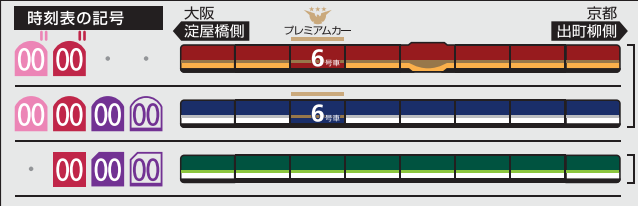

特急／快速急行車両の種類ののご案内

プレミアムカー(6号車)は、座席指定です
ご乗車には乗車券とプレミアムカー券が必要です
プレミアムカー(6号車)以外は、乗車券のみでご乗車いただけます
] 全て自由席です