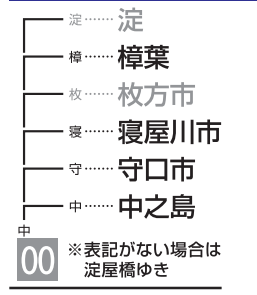

5	9	36	56			
6	9	16	28	40	49	
7	1	13	23	27	40	52
8	3	15	28	37	49	59
9	7	19	30	47		
10	0	17	29	46	58	
11	16	29	46	59		
12	16	28	44	57		
13	14	27	44	57		
14	14	27	44	57		
15	14	27	44	57		
16	12	28	42	48	58	
17	12	28	42	58		
18	12	28	44	57		
19	14	27	44	59		
20	14	29	44	59		
21	14	30	45			
22	0	18	35	54		
23	12	28	48			
24	8					

- 00 快速特急 洛楽
- 00 ライナー
- 00 特急
- 00 特急
- 00 通勤快急
- 00 通勤快急
- 00 快速急行
- 00 快速急行
- 00 深夜急行
- 00 急行
- 00 通勤準急
- 00 準急
- 00 区間急行
- 00 普通

※印は下枠の車両の種類ののご案内を参照ください

行先表示

ライナーのご案内

大阪 淀屋橋側 | プレミアムカー | 京都 出町柳側

8 7 6 5 4 3 2 1