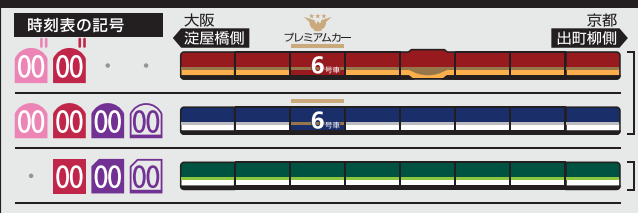

5	21	40	56		
6	10	24	34	47	57
7	8	20	33	43	57
8	9	21	38	52	
9	8	23	41	53	
10	11	23	41	53	
11	11	20	34	44	52
12	4	14	22	35	52
13	5	22	35	52	
14	5	22	35	52	
15	5	22	35	52	
16	5	22	35	52	
17	5	22	35	52	
18	5	22	35	52	
19	5	22	35	52	
20	5	22	35	51	
21	5	20	35	50	
22	5	20	35	52	
23	3	13	28	43	54
24	6	23			

- 00 快速特急 洛楽
- 00 ライナー
- 00 特急
- 00 特急
- 00 通勤快急
- 00 通勤快急
- 00 快速急行
- 00 快速急行
- 00 深夜急行
- 00 急行
- 00 通勤準急
- 00 準急
- 00 区間急行
- 00 普通

※印は下枠の車両の種類ののご案内を参照ください

行先表示

- 三……三条
- 淀……淀
- 樟……樟葉
- 枚……枚方市
- 香……香里園
- 萱……萱島
- 普……
- 00 ※表記がない場合は出町柳ゆき

ライナーのご案内

ライナーは、全車座席指定です
プレミアムカーに乗り込む場合、乗車券とプレミアムカー券が必要です (ライナー券は不要です)
ご購入には乗車券とライナー券が必要です
下記駅間は、ライナー券をお持ちでなくてもご乗車いただけます
【※】 淀屋橋ゆき：京橋～淀屋橋駅間
【※】 出町柳ゆき：七条～出町柳駅間
ただし、プレミアムカーに乗り込む場合、乗車券とプレミアムカー券が必要です

特急/快速急行車両の種類ののご案内