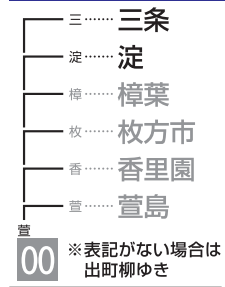

5	21	40	56			
6	12	24	31	41	49	
7	1	11	23	31	43	52
8	5	15	24	33	44	55
9	8	22	41	53		
10	10	22	36	52		
11	5	22	35	52		
12	5	22	35	52		
13	5	22	35	52		
14	5	22	35	52		
15	5	22	35	47	59	
16	11	23	34	46	58	
17	10	22	34	46	58	
18	12	22	34	48	59	
19	12	24	36	48		
20	0	12	25	38	50	
21	1	12	24	37	49	
22	1	13	25	37	50	
23	3	13	28	43	54	
24	5	23				

- 00 快速特急 洛楽
- 00 ライナー
- 00 特急
- 00 特急
- 00 通勤快急
- 00 通勤快急
- 00 快速急行
- 00 快速急行
- 00 深夜急行
- 00 急行
- 00 通勤準急
- 00 準急
- 00 区間急行
- 00 普通

※印は下枠の車両の種類ののご案内を参照ください

行先表示

ライナーのご案内

ライナーは、全車座席指定です
プレミアムカーに乗り込む場合、乗車券とプレミアムカー券が必要です
(ライナー券は不要です)
ご購入には乗車券とライナー券が必要です
下記駅間は、ライナー券をお持ちでなくてもご乗車いただけます
【※】 淀屋橋ゆき：京橋～淀屋橋駅間
【※】 出町柳ゆき：七条～出町柳駅間
ただし、プレミアムカーに乗り込む場合、乗車券とプレミアムカー券が必要です