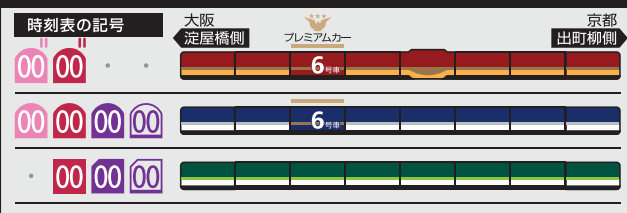

特急／快速急行車両の種類ののご案内

プレミアムカー(6号車)は、座席指定です
ご購入には乗車券とプレミアムカー券が必要です
プレミアムカー(6号車)以外は、乗車券のみでご乗車いただけます
※表記がない場合は出町柳ゆき
※全て自由席です