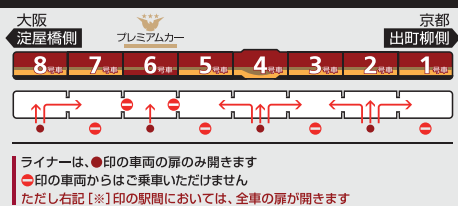

※印は下枠の車両の種類のご案内を参照ください

5	0	13	22	27	40	54																				
6	1	2	10	17	23	24	28	31	36	39	44	50	52	54	57											
7	1	2	5	9	11	16	17	21	22	28	32	34	38	41	42	48	51	54	59							
8	1	4	10	15	17	25	26	31	35	41	45	46	52	57												
9	3	7	13	18	20	27	29	35	38	43	51	55	58													
10	5	7	13	19	24	27	34	36	42	49	54															
11	4	6	12	19	23	33	35	40	49	53																
12	3	5	10	19	23	33	35	40	49	53																
13	3	5	10	19	23	33	35	40	49	53																
14	3	5	10	19	23	33	35	40	49	53																
15	3	5	12	20	25	31	37	44	49	56																
16	1	8	13	20	25	29	33	37	41	45	49	56														
17	1	5	9	13	19	25	29	33	37	44	49	53	56													
18	2	9	13	17	21	25	30	36	39	43	47	51	54	59												
19	2	5	11	18	23	30	35	40	43	48	56															
20	0	3	9	13	20	24	31	36	44	49	56															
21	1	8	13	20	24	32	37	44	50	58																
22	5	12	18	27	31	43	49	59																		
23	6	16	24	33	42	51																				
24	5	11																								

5																			
6	43																		
7	27	46																	
8	8																		
9																			
10																			
11																			
12																			
13																			
14																			
15																			
16																			
17																			
18																			
19																			
20																			
21																			
22																			
23																			
24																			

- 00 快速特急 洛楽
- 00 ライナー
- 00 特急
- 00 特急
- 00 通勤快急
- 00 通勤快急
- 00 快速急行
- 00 快速急行
- 00 深夜急行
- 00 急行
- 00 通勤準急
- 00 準急
- 00 区間急行
- 00 普通

行先表示

- 淀……淀
- 樟……樟葉
- 枚……枚方市
- 寝……寝屋川市
- 守……守口市
- 中……中之島
- 00 ※表記がない場合は淀屋橋ゆき

ライナーのご案内

ライナーは、全車座席指定です
プレミアムカーに乗車する場合、乗車券とプレミアムカー券が必要です (ライナー券は不要です)
ご乗車には乗車券とライナー券が必要です
下記駅間は、ライナー券をお持ちでなくてもご乗車いただけます
【※】 淀屋橋ゆき：京橋～淀屋橋駅間
【※】 出町柳ゆき：七条～出町柳駅間
ただし、プレミアムカーに乗車する場合、乗車券とプレミアムカー券が必要です