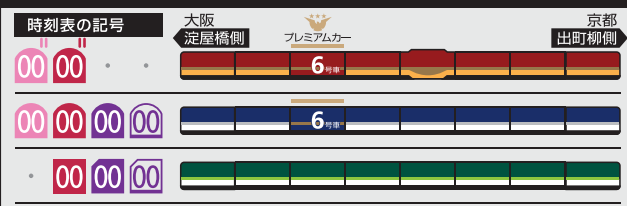

特急／快速急行車両の種類のご案内

プレミアムカー(6号車)は、座席指定です
ご乗車には乗車券とプレミアムカー券が必要です
プレミアムカー(6号車)以外は、乗車券のみでご乗車いただけます
※ 全て自由席です