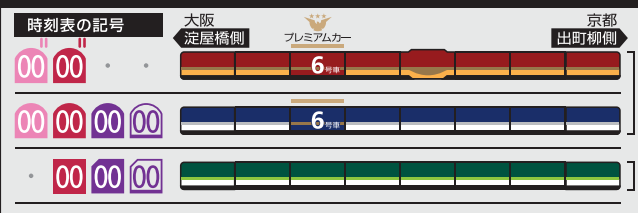

特急／快速急行車両の種類ののご案内

プレミアムカー(6号車)は、座席指定です
ご乗車には乗車券とプレミアムカー券が必要です
プレミアムカー(6号車)以外は、乗車券のみでご乗車いただけます
※全て自由席です