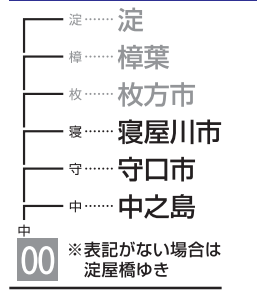

5	2	15	25	42	56					
6	5	12	19	27	30	34	42	47	56	59
7	5	8	14	20	25	31	37	45	53	
8	3	12	20	29	33	43	49	54		
9	5	15	23	31	40	53				
10	1	10	21	30	39	52				
11	8	21	37	51						
12	7	21	37	51						
13	7	21	37	51						
14	7	21	37	51						
15	7	22	33	47	59					
16	11	23	32	35	44	47	58			
17	8	11	22	31	35	46	59			
18	12	23	33	42	46	56				
19	7	21	32	42	45	58				
20	6	11	22	33	46	58				
21	10	22	34	46						
22	1	14	29	45						
23	1	18	35	53						
24	13									

- 00 快速特急 洛楽
- 00 ライナー
- 00 特急
- 00 特急
- 00 通勤快急
- 00 通勤快急
- 00 快速急行
- 00 快速急行
- 00 深夜急行
- 00 急行
- 00 通勤準急
- 00 準急
- 00 区間急行
- 00 普通

※印は下枠の車両の種類ののご案内を参照ください

行先表示

ライナーのご案内

ライナーは、全車座席指定です
 プレミアムカーに乗り込む場合、乗車券とプレミアムカー券が必要です
 (ライナー券は不要です)
 ご乗車には乗車券とライナー券が必要です
 下記駅間は、ライナー券をお持ちでなくてもご乗車いただけます
 【※】 淀屋橋ゆき：京橋～淀屋橋駅間
 【※】 出町柳ゆき：七条～出町柳駅間
 ただし、プレミアムカーに乗り込む場合、乗車券とプレミアムカー券が必要です