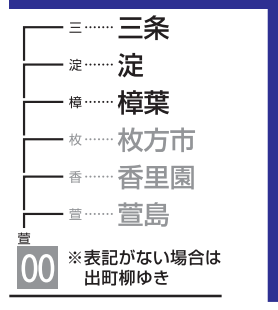

5	15	35	46			
6	5	16	27	41	51	
7	2	14	27	32	40	51
8	3	8	15	28	37	46 59
9	7	16	29	39	47	
10	0	17	30	39	47	59
11	15	22	33	42	58	
12	3	12	28	42	58	
13	12	28	42	58		
14	12	28	42	58		
15	12	28	42	58		
16	12	27	42	49	58	
17	12	28	42	58		
18	12	28	42	58		
19	12	28	33	42	50	58
20	12	20	28	42	58	
21	13	28	43	59		
22	14	29	46	57		
23	7	22	37	48		
24	0	17				

- 00 快速特急 洛楽
- 00 ライナー
- 00 特急
- 00 特急
- 00 通勤快急
- 00 通勤快急
- 00 快速急行
- 00 快速急行
- 00 深夜急行
- 00 急行
- 00 通勤準急
- 00 準急
- 00 区間急行
- 00 普通

※印は下枠の車両の種類のご案内を参照ください

行先表示

ライナーのご案内

ライナーは、全車座席指定です  
 プレミアムカーに乗りする場合、乗車券とプレミアムカー券が必要です  
 (ライナー券は不要です)