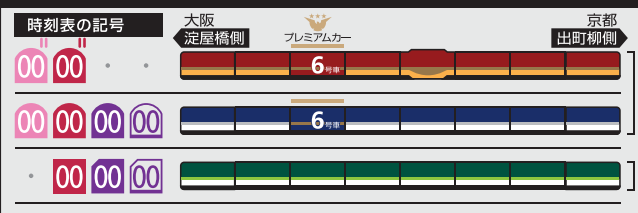

5	15	35	46			
6	5	16	27	41	51	
7	2	14	27	32	40	51
8	3	8	15	28	37	46 59
9	7	16	29	39	47	
10	0	17	30	39	47	59
11	15	22	33	42	58	
12	3	12	28	42	58	
13	12	28	42	58		
14	12	28	42	58		
15	12	28	42	58		
16	12	27	42	49	58	
17	12	28	42	58		
18	12	28	42	58		
19	12	28	33	42	50	58
20	12	20	28	42	58	
21	13	28	43	59		
22	14	29	46	57		
23	7	22	37	48		
24	0	17				

- 00 快速特急 洛楽
- 00 ライナー
- 00 特急
- 00 特急
- 00 通勤快急
- 00 通勤快急
- 00 快速急行
- 00 快速急行
- 00 深夜急行
- 00 急行
- 00 通勤準急
- 00 準急
- 00 区間急行
- 00 普通

※印は下枠の車両の種類のご案内を参照ください

行先表示

ライナーのご案内

ライナーは、全車座席指定です  
 プレミアムカーに乗りする場合、乗車券とプレミアムカー券が必要です  
 (ライナー券は不要です)

ご購入には乗車券とライナー券が必要です  
 下記駅間は、ライナー券をお持ちでなくてもご購入いただけます  
 【※】 淀屋橋ゆき：京橋～淀屋橋駅間  
 【※】 出町柳ゆき：七条～出町柳駅間  
 ただし、プレミアムカーに乗りする場合、乗車券とプレミアムカー券が必要です

特急／快速急行車両の種類のご案内

プレミアムカー(6号車)は、座席指定です  
 ご乗車には乗車券とプレミアムカー券が必要です  
 プレミアムカー(6号車)以外は、乗車券のみでご乗車いただけます

〇 全て自由席です