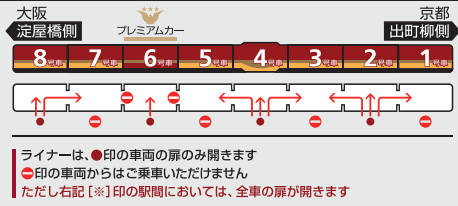

5	8	20	34	47	52											
6	2	6	11	20	27	31	42	43	51	54						
7	3	4	10	15	17	20	28	31	32	37	43	45	48	53	56	57
8	1	5	7	10	14	18	22	26	31	35	39	45	50	53	57	
9	2	6	10	16	20	24	28	33	36	40	46	50	54	58		
10	3	6	10	16	21	26	31	34	39	48	49	57				
11	1	5	9	18	19	27	31	35	39	48	49	57				
12	1	5	9	18	19	27	31	35	39	45	46	59				
13	0	5	8	15	16	29	30	35	38	45	46	59				
14	0	5	8	15	16	29	30	35	38	45	46	59				
15	0	5	8	15	16	29	30	35	38	47	48	59				
16	1	5	8	15	16	26	31	35	39	45	46	57				
17	2	5	9	15	16	26	31	35	39	45	46	56				
18	1	5	8	15	16	25	31	35	38	45	47	59				
19	0	5	8	15	16	29	30	35	38	46	47					
20	0	2	14	17	29	32	44	47	59							
21	2	14	17	30	32	46	48									
22	1	3	16	18	34	35	52	54								
23	11	13	29	30	41	47	59									
24	19															

- 00 快速特急 洛楽
- 00 ライナー
- 00 特急
- 00 特急
- 00 通勤快急
- 00 通勤快急
- 00 快速急行
- 00 快速急行
- 00 深夜急行
- 00 急行
- 00 通勤準急
- 00 準急
- 00 区間急行
- 00 普通

※印は下枠の車両の種類のご案内を参照ください

行先表示

- 淀……淀
- 樟……樟葉
- 枚……枚方市
- 寝……寝屋川市
- 守……守口市
- 中……中之島
- 00 ※表記がない場合は淀屋橋ゆき

ライナーのご案内

ライナーは、全車座席指定です  
プレミアムカーに乗り込む場合、乗車券とプレミアムカー券が必要です  
(ライナー券は不要です)  
ご乗車には乗車券とライナー券が必要です  
下記駅間は、ライナー券をお持ちでなくてもご乗車いただけます  
【※】 淀屋橋ゆき：京橋～淀屋橋駅間  
【※】 出町柳ゆき：七条～出町柳駅間  
ただし、プレミアムカーに乗り込む場合、乗車券とプレミアムカー券が必要です