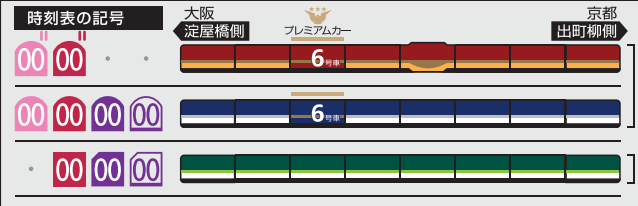

特急／快速急行車両の種類のご案内