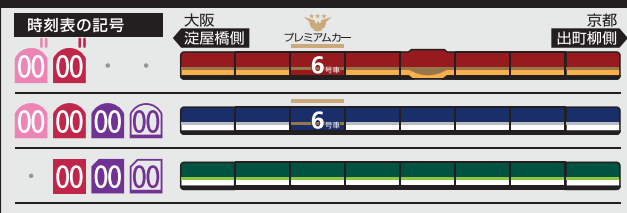

特急／快速急行車両の種類のご案内

プレミアムカー(6号車)は、座席指定です
ご購入には乗車券とプレミアムカー券が必要ですが
プレミアムカー(6号車)以外は、乗車券のみでご乗車いただけます
] 全て自由席です