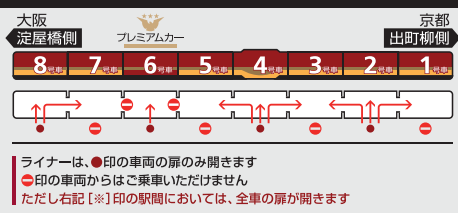

5	8 20 30 33 47 58
6	2 6 11 19 25 29 30 33 37 42 43 47 53 56 57
7	0 2 5 8 11 16 17 19 23 24 28 29 31 35 39 40 44 46 49 51 55 57
8	1 2 5 7 11 12 18 21 22 27 31 32 36 41 42 47 51 52 56 59
9	3 5 13 15 20 24 29 33 37 41 48 50
10	1 2 7 11 18 20 30 31 36 40 48 49
11	0 1 6 9 17 19 29 30 35 39 46 47 59
12	0 5 9 16 17 29 30 35 39 46 47 59
13	0 5 9 16 17 29 30 35 39 46 47 59
14	0 5 9 16 17 29 30 35 39 46 47 59
15	0 5 9 18 19 31 33 43 45 55 57
16	7 9 19 21 31 32 38 43 45 50 55 56
17	2 7 8 15 19 20 27 31 32 38 43 44 51 55 57
18	0 4 10 14 19 21 23 28 32 33 38 44 47 53 55 58
19	5 6 10 13 20 23 29 31 36 41 43 50 54 55
20	6 7 13 18 20 30 31 42 44 54 56
21	6 8 18 20 30 32 43 44 55 57
22	10 12 24 25 38 41 55 58
23	11 13 24 30 41 47 59
24	19

5	
6	51
7	13 34 53
8	16
9	
10	
11	
12	
13	
14	
15	
16	
17	
18	
19	
20	
21	
22	
23	
24	

- 00 快速特急 洛楽
- 00 ライナー
- 00 特急
- 00 特急
- 00 通勤快急
- 00 通勤快急
- 00 快速急行
- 00 快速急行
- 00 深夜急行
- 00 急行
- 00 通勤準急
- 00 準急
- 00 区間急行
- 00 普通

※印は下枠の車両の種類のご案内を参照ください

行先表示

- 淀……淀
- 樟……樟葉
- 枚……枚方市
- 寝……寝屋川市
- 守……守口市
- 中……中之島
- 中  
00 ※表記がない場合は淀屋橋ゆき

ライナーのご案内

ライナーは、全車座席指定です  
プレミアムカーに乗り込む場合、乗車券とプレミアムカー券が必要ですが（ライナー券は不要です）  
ご購入には乗車券とライナー券が必要です  
下記駅間は、ライナー券をお持ちでなくてもご購入いただけます  
【※】 淀屋橋ゆき：京橋～淀屋橋駅間  
【※】 出町柳ゆき：七条～出町柳駅間  
ただし、プレミアムカーに乗り込む場合、乗車券とプレミアムカー券が必要です