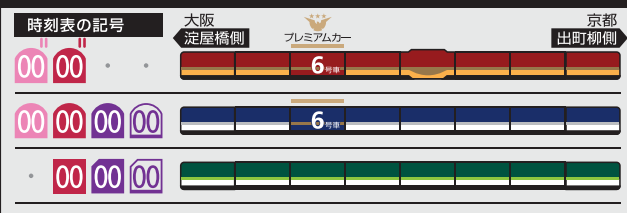

特急／快速急行車両の種類のご案内

プレミアムカー(6号車)は、座席指定です
ご乗車には乗車券とプレミアムカー券が必要です
プレミアムカー(6号車)以外は、乗車券のみでご乗車いただけます
※全て自由席です