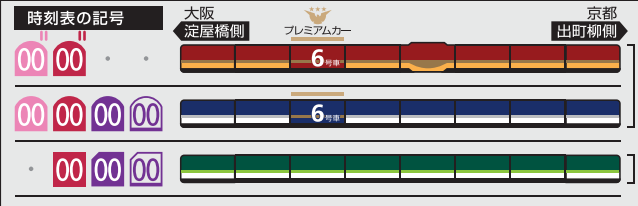

特急/快速急行車両の種類のご案内