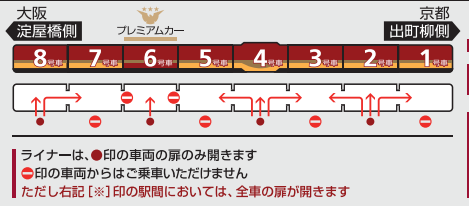

5	9	28	40	43	58					
6	9	12	20	31	34	42	45	50	58	枚
7	3	16	25	29	41	52				枚
8	1	4	16	30	39	52				枚
9	0	9	14	22	27	32	35	40	46	57
10	2	10	16	27	32	40	46	57		枚
11	2	11	18	26	30	43	47	56		枚
12	0	13	17	30	43	47				枚
13	0	13	17	30	43	47				枚
14	0	13	17	30	43	47				枚
15	0	13	17	30	43	47				枚
16	0	13	17	30	43	47				枚
17	0	12	17	30	42	47				枚
18	0	12	17	30	42	47				枚
19	0	12	17	25	30	43	47			枚
20	0	13	17	30	43	47				枚
21	1	16	31	46						枚
22	1	16	32	39	47	59				枚
23	14	25	40	50						枚
24	2	11	27							枚

- 00 快速特急 洛楽
- 00 ライナー
- 00 特急
- 00 特急
- 00 通勤快急
- 00 通勤快急
- 00 快速急行
- 00 快速急行
- 00 深夜急行
- 00 急行
- 00 通勤準急
- 00 準急
- 00 区間急行
- 00 普通

※印は下枠の車両の種類のご案内を参照ください

行先表示

- 三……三条
- 淀……淀
- 樟……樟葉
- 枚……枚方市
- 香……香里園
- 萱……萱島
- 普……
- 00 ※表記がない場合は出町柳ゆき

ライナーのご案内

ライナーは、全車座席指定です
 プレミアムカーに乗り込む場合、乗車券とプレミアムカー券が必要です
 (ライナー券は不要です)
 ご乗車には乗車券とライナー券が必要です
 下記駅間は、ライナー券をお持ちでなくてもご乗車いただけます
 【※】 淀屋橋ゆき：京橋～淀屋橋駅間
 【※】 出町柳ゆき：七条～出町柳駅間
 ただし、プレミアムカーに乗り込む場合、乗車券とプレミアムカー券が必要です