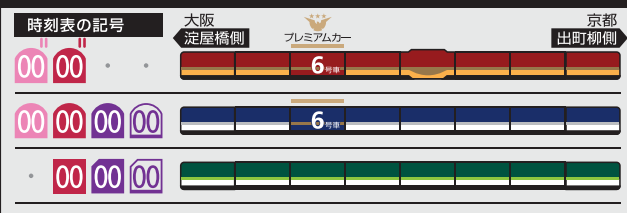

5	6	25	38	56					
6	7	18	31	42	48	56			
7	1	14	23	27	39	50	59		
8	2	14	28	37	50	58			
9	7	12	20	30	33	38	44		
10	0	8	14	30	38	44			
11	0	8	15	24	28	40	45	54	58
12	10	15	28	40	45	58			
13	10	15	28	40	45	58			
14	10	15	28	40	45	58			
15	10	15	28	40	45	58			
16	10	15	28	40	45	58			
17	10	15	28	40	45	58			
18	10	15	28	40	45	57			
19	10	15	23	28	40	45	58		
20	10	15	28	40	45	59			
21	14	29	44	59					
22	14	30	37	45	57				
23	12	23	38	48					
24	0	9	24						

- 00 快速特急 洛楽
- 00 ライナー
- 00 特急
- 00 特急
- 00 通勤快急
- 00 通勤快急
- 00 快速急行
- 00 快速急行
- 00 深夜急行
- 00 急行
- 00 通勤準急
- 00 準急
- 00 区間急行
- 00 普通

※印は下枠の車両の種類ののご案内を参照ください

行先表示

- 三……三条
- 淀……淀
- 樟……樟葉
- 枚……枚方市
- 香……香里園
- 萱……萱島
- 普……
- 00 ※表記がない場合は出町柳ゆき

ライナーのご案内

ライナーは、全車座席指定です
プレミアムカーに乗りする場合、乗車券とプレミアムカー券が必要です
(ライナー券は不要です)
ご購入には乗車券とライナー券が必要です
下記駅間は、ライナー券をお持ちでなくてもご購入いただけます
【※】 淀屋橋ゆき：京橋～淀屋橋駅間
【※】 出町柳ゆき：七条～出町柳駅間
ただし、プレミアムカーに乗りする場合、乗車券とプレミアムカー券が必要です

特急/快速急行車両の種類ののご案内