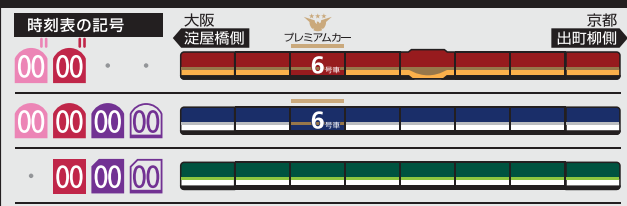

特急／快速急行車両の種類のご案内

プレミアムカー(6号車)は、座席指定です
ご乗車には乗車券とプレミアムカー券が必要ですが
プレミアムカー(6号車)以外は、乗車券のみでご乗車いただけます
※全車自由席です