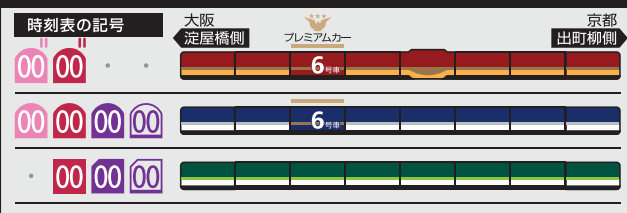

5	4	9	17	26	38	50	56			
6	8	21	28	37	42	49	59			
7	6	14	18	26	34	38	45	51	57	
8	4	11	16	20	25	30	38	48	58	
9	8	18	26	39	47	57				
10	8	17	27	39	55					
11	9	25	39	54						
12	9	24	39	54						
13	9	24	37	45	55					
14	7	15	25	36	45	55				
15	7	15	25	35	41	52				
16	4	16	28	39	50	57				
17	2	12	20	24	29	35	41	46	52	59
18	5	11	16	23	26	32	40	49	59	
19	6	14	22	26	32	36	48			
20	0	14	24	35	40	48				
21	0	12	24	36	47	59				
22	13	21	30	40	50	59				
23	13	31	45							
24	2									

- 00 快速特急 洛楽
- 00 ライナー
- 00 特急
- 00 特急
- 00 通勤快急
- 00 通勤快急
- 00 快速急行
- 00 快速急行
- 00 深夜急行
- 00 急行
- 00 通勤準急
- 00 準急
- 00 区間急行
- 00 普通

※印は下枠の車両の種類ののご案内を参照ください

行先表示

- 淀……淀
- 樟……樟葉
- 枚……枚方市
- 寝……寝屋川市
- 守……守口市
- 中……中之島
- 00 ※表記がない場合は淀屋橋ゆき

ライナーのご案内

ライナーは、全車座席指定です
プレミアムカーに乗車する場合、乗車券とプレミアムカー券が必要です
(ライナー券は不要です)
ご乗車には乗車券とライナー券が必要です
下記駅間は、ライナー券をお持ちでなくてもご乗車いただけます
【※】 淀屋橋ゆき：京橋～淀屋橋駅間
【※】 出町柳ゆき：七条～出町柳駅間
ただし、プレミアムカーに乗車する場合、乗車券とプレミアムカー券が必要です

特急/快速急行車両の種類ののご案内