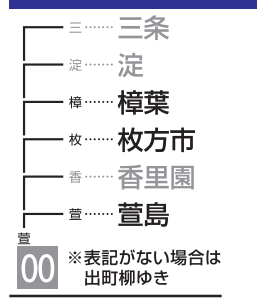

5	25	55								
6	5	15	26	41	54					
7	1	8	14	20	26	34	45	55		
8	1	10	20	27	32	40	45	51	54	59
9	10	15	20	29	39	50				
10	0	9	20	30	39	50	59			
11	9	14	22	32	40	52				
12	2	10	22	38	52					
13	8	22	38	52						
14	8	22	38	52						
15	8	22	38	52						
16	8	22	38	52						
17	8	22	32	41	52					
18	2	11	22	32	41	52				
19	2	10	22	32	41	52				
20	8	22	38	53						
21	9	23	38	53	59					
22	8	23	38	51						
23	4	19	32	41	56					
24	5	16	23							

- 00 快速特急 洛楽
- 00 ライナー
- 00 特急
- 00 特急
- 00 通勤快急
- 00 通勤快急
- 00 快速急行
- 00 快速急行
- 00 深夜急行
- 00 急行
- 00 通勤準急
- 00 準急
- 00 区間急行
- 00 普通

※印は下枠の車両の種類ののご案内を参照ください

行先表示

00 ※表記がない場合は出町柳ゆき

ライナーのご案内

ライナーは、全車座席指定です  
プレミアムカーに乗り込む場合、乗車券とプレミアムカー券が必要です  
(ライナー券は不要です)  
ご乗車には乗車券とライナー券が必要です  
下記駅間は、ライナー券をお持ちでなくてもご乗車いただけます  
【※】 淀屋橋ゆき：京橋～淀屋橋駅間  
【※】 出町柳ゆき：七条～出町柳駅間  
ただし、プレミアムカーに乗り込む場合、乗車券とプレミアムカー券が必要です