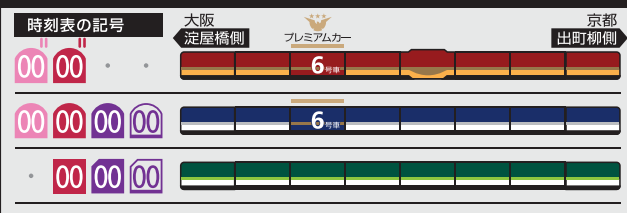

特急/快速急行車両の種類ののご案内

プレミアムカー(6号車)は、座席指定です
ご乗車には乗車券とプレミアムカー券が必要です
プレミアムカー(6号車)以外は、乗車券のみでご乗車いただけます
※全て自由席です