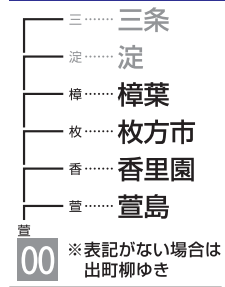

5	24	53												
6	3	14	26	35	39	47	58							
7	8	15	21	32	40	44	51							
8	0	4	13	19	23	26	30	33	39	43	48	53	56	
9	2	5	8	14	18	24	30	37	41	48	54	59		
10	10	20	31	38	50									
11	1	8	20	31	38	51								
12	7	21	37	51										
13	7	21	37	51										
14	7	21	37	51										
15	8	21	33	44	57									
16	8	20	32	44	56									
17	8	18	25	32	41	48	53							
18	0	5	11	23	35	47	57							
19	9	22	34	45	58									
20	12	24	34	46	59									
21	7	12	22	34	46	58								
22	10	23	36	49										
23	3	16	28	39	55									
24	3	14	22											

- 00 快速特急 洛楽
- 00 ライナー
- 00 特急
- 00 特急
- 00 通勤快急
- 00 通勤快急
- 00 快速急行
- 00 快速急行
- 00 深夜急行
- 00 急行
- 00 通勤準急
- 00 準急
- 00 区間急行
- 00 普通

※印は下枠の車両の種類ののご案内を参照ください

行先表示

ライナーのご案内

ライナーは、全車座席指定です  
 プレミアムカーに乗り込む場合、乗車券とプレミアムカー券が必要です  
 (ライナー券は不要です)  
 ご乗車には乗車券とライナー券が必要です  
 下記駅間は、ライナー券をお持ちでなくてもご乗車いただけます  
 【※】 淀屋橋ゆき：京橋～淀屋橋駅間  
 【※】 出町柳ゆき：七条～出町柳駅間  
 ただし、プレミアムカーに乗り込む場合、乗車券とプレミアムカー券が必要です