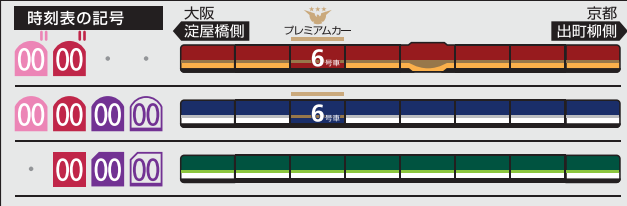

特急／快速急行車両の種類ののご案内

プレミアムカー(6号車)は、座席指定です
ご乗車には乗車券とプレミアムカー券が必要です
プレミアムカー(6号車)以外は、乗車券のみでご乗車いただけます
※全て自由席です