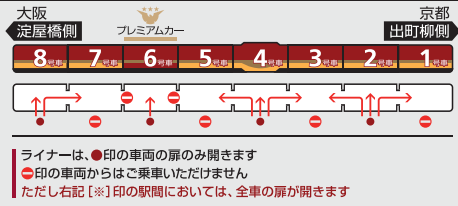

5	23	52								
6	2	12	23	38	51	58				
7	5	11	17	23	31	42	52	58		
8	7	17	24	29	37	42	48	51	56	
9	7	12	17	26	36	47	57			
10	6	17	27	36	47	56				
11	6	11	19	29	37	49	59			
12	7	19	35	49						
13	5	19	35	49						
14	5	19	35	49						
15	5	19	35	49						
16	5	19	35	49						
17	5	19	29	38	49	59				
18	8	19	29	38	49	59				
19	7	19	29	38	49					
20	5	19	35	50						
21	6	20	35	50	56					
22	5	20	35	48						
23	1	16	29	38	53					
24	2	13	20							

- 00 快速特急 洛楽
- 00 ライナー
- 00 特急
- 00 特急
- 00 通勤快急
- 00 通勤快急
- 00 快速急行
- 00 快速急行
- 00 深夜急行
- 00 急行
- 00 通勤準急
- 00 準急
- 00 区間急行
- 00 普通

※印は下枠の車両の種類ののご案内を参照ください

行先表示

※表記がない場合は出町柳ゆき

ライナーのご案内

ライナーは、全車座席指定です  
 プレミアムカーに乗り込む場合、乗車券とプレミアムカー券が必要です  
 (ライナー券は不要です)  
 ご乗車には乗車券とライナー券が必要です  
 下記駅間は、ライナー券をお持ちでなくてもご乗車いただけます  
 【※】淀屋橋ゆき：京橋～淀屋橋駅間  
 【※】出町柳ゆき：七条～出町柳駅間  
 ただし、プレミアムカーに乗り込む場合、乗車券とプレミアムカー券が必要です

特急／快速急行車両の種類ののご案内

プレミアムカー(6号車)は、座席指定です  
 ご乗車には乗車券とプレミアムカー券が必要です  
 プレミアムカー(6号車)以外は、乗車券のみでご乗車いただけます  
 ※全て自由席です