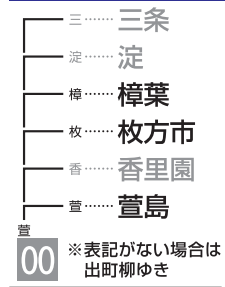

5	23	52								
6	2	12	23	38	51	58				
7	5	11	17	23	31	42	52	58		
8	7	17	24	29	37	42	48	51	56	
9	7	12	17	26	36	47	57			
10	6	17	27	36	47	56				
11	6	11	19	29	37	49	59			
12	7	19	35	49						
13	5	19	35	49						
14	5	19	35	49						
15	5	19	35	49						
16	5	19	35	49						
17	5	19	29	38	49	59				
18	8	19	29	38	49	59				
19	7	19	29	38	49					
20	5	19	35	50						
21	6	20	35	50	56					
22	5	20	35	48						
23	1	16	29	38	53					
24	2	13	20							

- 00 快速特急 洛楽
- 00 ライナー
- 00 特急
- 00 特急
- 00 通勤快急
- 00 通勤快急
- 00 快速急行
- 00 快速急行
- 00 深夜急行
- 00 急行
- 00 通勤準急
- 00 準急
- 00 区間急行
- 00 普通

※印は下枠の車両の種類ののご案内を参照ください

行先表示

※表記がない場合は出町柳ゆき

ライナーのご案内

ライナーは、全車座席指定です  
 プレミアムカーに乗り込む場合、乗車券とプレミアムカー券が必要です  
 (ライナー券は不要です)  
 ご乗車には乗車券とライナー券が必要です  
 下記駅間は、ライナー券をお持ちでなくてもご乗車いただけます  
 【※】淀屋橋ゆき：京橋～淀屋橋駅間  
 【※】出町柳ゆき：七条～出町柳駅間  
 ただし、プレミアムカーに乗り込む場合、乗車券とプレミアムカー券が必要です