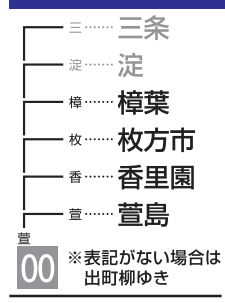

5	<u>23</u>	<u>52</u>											
6	<u>1</u>	<u>13</u>	<u>24</u>	<u>33</u>	<u>37</u>	<u>46</u>	<u>57</u>						
7	<u>6</u>	<u>13</u>	<u>20</u>	<u>31</u>	<u>39</u>	<u>42</u>	<u>49</u>	<u>58</u>					
8	<u>2</u>	<u>12</u>	<u>17</u>	<u>21</u>	<u>25</u>	<u>29</u>	<u>32</u>	<u>38</u>	<u>42</u>	<u>46</u>	<u>51</u>	<u>54</u>	
9	<u>0</u>	<u>3</u>	<u>7</u>	<u>12</u>	<u>16</u>	<u>22</u>	<u>28</u>	<u>36</u>	<u>40</u>	<u>46</u>	<u>53</u>	<u>58</u>	
10	<u>9</u>	<u>19</u>	<u>29</u>	<u>37</u>	<u>49</u>	<u>59</u>							
11	<u>7</u>	<u>19</u>	<u>29</u>	<u>36</u>	<u>49</u>								
12	<u>5</u>	<u>19</u>	<u>35</u>	<u>49</u>									
13	<u>5</u>	<u>19</u>	<u>35</u>	<u>49</u>									
14	<u>5</u>	<u>19</u>	<u>35</u>	<u>50</u>									
15	<u>6</u>	<u>19</u>	<u>32</u>	<u>43</u>	<u>56</u>								
16	<u>7</u>	<u>18</u>	<u>30</u>	<u>42</u>	<u>54</u>								
17	<u>6</u>	<u>16</u>	<u>23</u>	<u>30</u>	<u>40</u>	<u>46</u>	<u>51</u>	<u>59</u>					
18	<u>3</u>	<u>10</u>	<u>21</u>	<u>33</u>	<u>46</u>	<u>55</u>							
19	<u>7</u>	<u>20</u>	<u>32</u>	<u>44</u>	<u>56</u>								
20	<u>10</u>	<u>23</u>	<u>33</u>	<u>44</u>	<u>57</u>								
21	<u>6</u>	<u>11</u>	<u>21</u>	<u>32</u>	<u>45</u>	<u>57</u>							
22	<u>9</u>	<u>22</u>	<u>35</u>	<u>48</u>									
23	<u>1</u>	<u>15</u>	<u>27</u>	<u>38</u>	<u>53</u>								
24	<u>2</u>	<u>13</u>	<u>20</u>										

- 00 快速特急 洛楽
- 00 ライナー
- 00 特急
- 00 特急
- 00 通勤快急
- 00 通勤快急
- 00 快速急行
- 00 快速急行
- 00 深夜急行
- 00 急行
- 00 通勤準急
- 00 準急
- 00 区間急行
- 00 普通

※印は下枠の車両の種類のご案内を参照ください

行先表示

00 ※表記がない場合は出町柳ゆき

**ライナーのご案内**

大阪 淀屋橋側 | プレミアムカー | 京都 出町柳側