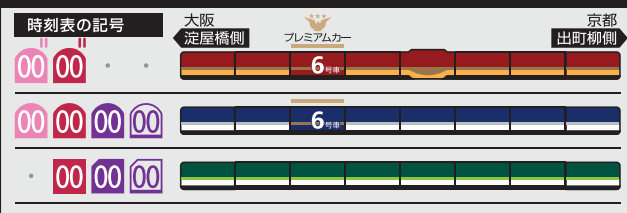

特急／快速急行車両の種類のご案内

プレミアムカー(6号車)は、座席指定です
ご乗車には乗車券とプレミアムカー券が必要です
プレミアムカー(6号車)以外は、乗車券のみでご乗車いただけます
※表記がない場合は出町柳ゆき
※全て自由席です