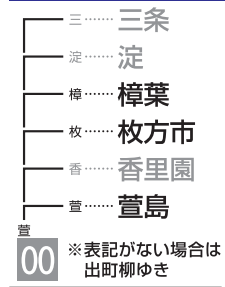

5	19	48	57			
6	9	16	27	44	58	
7	11	23	35	47	59	
8	10	19	31	42	50	
9	0	11	20	30	40	51
10	0	10	21	30	40	51
11	0	10	21	30	40	51
12	0	10	25	40	55	
13	10	25	40	55		
14	10	25	40	55		
15	10	25	40	55		
16	10	25	40	55		
17	10	21	30	40	51	
18	0	10	21	30	40	51
19	0	10	21	30	40	54
20	10	25	40	55		
21	10	25	40	55		
22	10	25	38	52		
23	8	19	31	43	54	
24	9	17				

- 00 快速特急 洛楽
- 00 ライナー
- 00 特急
- 00 特急
- 00 通勤快急
- 00 通勤快急
- 00 快速急行
- 00 快速急行
- 00 深夜急行
- 00 急行
- 00 通勤準急
- 00 準急
- 00 区間急行
- 00 普通

※印は下枠の車両の種類のご案内を参照ください

行先表示

ライナーのご案内

ライナーは、全車座席指定です
 プレミアムカーに乗り込む場合、乗車券とプレミアムカー券が必要です
 (ライナー券は不要です)
 ご乗車には乗車券とライナー券が必要です
 下記駅間は、ライナー券をお持ちでなくてもご乗車いただけます
 【※】 淀屋橋ゆき：京橋～淀屋橋駅間
 【※】 出町柳ゆき：七条～出町柳駅間
 ただし、プレミアムカーに乗り込む場合、乗車券とプレミアムカー券が必要です