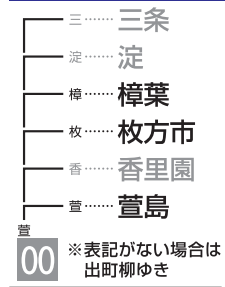

5	19	48	57							
6	8	19	32	42	52					
7	0	9	15	22	34	44	53			
8	4	12	21	27	32	38	42	50	58	
9	3	12	21	30	40	47	59			
10	12	22	30	41	51					
11	0	10	21	30	41	55				
12	10	25	40	55						
13	10	25	40	55						
14	10	25	40	55						
15	10	22	35	47	59					
16	10	22	34	46	58					
17	10	22	34	46	58					
18	12	23	36	46	59					
19	11	23	35	47						
20	1	13	25	37	49					
21	1	13	24	35	47	59				
22	11	24	37	52						
23	8	19	31	43	54					
24	9	17								

- 00 快速特急 洛楽
- 00 ライナー
- 00 特急
- 00 特急
- 00 通勤快急
- 00 通勤快急
- 00 快速急行
- 00 快速急行
- 00 深夜急行
- 00 急行
- 00 通勤準急
- 00 準急
- 00 区間急行
- 00 普通

※印は下枠の車両の種類のご案内を参照ください

行先表示

ライナーのご案内

大阪 淀屋橋側 | プレミアムカー | 京都 出町柳側

8 7 6 5 4 3 2 1