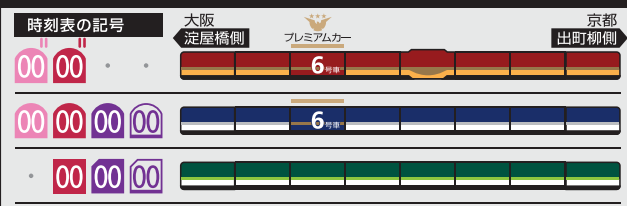

特急／快速急行車両の種類のご案内

プレミアムカー(6号車)は、座席指定です
ご乗車には乗車券とプレミアムカー券が必要です
プレミアムカー(6号車)以外は、乗車券のみでご乗車いただけます
※全て自由席です