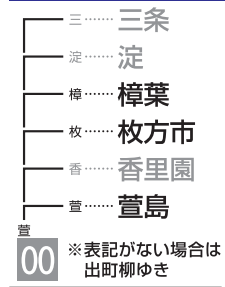

5	18	47	56							
6	6	18	31	40	51	59				
7	8	14	21	33	42	52				
8	3	11	20	26	31	37	41	48	57	
9	1	11	20	29	39	46	58			
10	11	21	29	40	50	59				
11	9	20	29	40	54					
12	9	24	39	54						
13	9	24	39	54						
14	9	24	39	54						
15	9	21	34	46	58					
16	9	21	33	45	57					
17	9	21	33	45	57					
18	11	22	35	45	58					
19	10	22	34	46						
20	0	12	24	36	48					
21	0	12	23	34	46	58				
22	10	23	36	51						
23	6	18	30	42	53					
24	8	16								

- 00 快速特急 洛楽
- 00 ライナー
- 00 特急
- 00 特急
- 00 通勤快急
- 00 通勤快急
- 00 快速急行
- 00 快速急行
- 00 深夜急行
- 00 急行
- 00 通勤準急
- 00 準急
- 00 区間急行
- 00 普通

※印は下枠の車両の種類のご案内を参照ください

行先表示

ライナーのご案内

ライナーは、全車座席指定です
 プレミアムカーに乗り込む場合、乗車券とプレミアムカー券が必要です
 (ライナー券は不要です)
 ご乗車には乗車券とライナー券が必要です
 下記駅間は、ライナー券をお持ちでなくてもご乗車いただけます
 【※】 淀屋橋ゆき：京橋～淀屋橋駅間
 【※】 出町柳ゆき：七条～出町柳駅間
 ただし、プレミアムカーに乗り込む場合、乗車券とプレミアムカー券が必要です