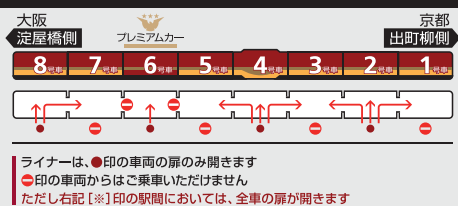

5	18	47	56							
6	6	18	31	40	51	59				
7	8	14	21	33	42	52				
8	3	11	20	26	31	37	41	48	57	
9	1	11	20	29	39	46	58			
10	11	21	29	40	50	59				
11	9	20	29	40	54					
12	9	24	39	54						
13	9	24	39	54						
14	9	24	39	54						
15	9	21	34	46	58					
16	9	21	33	45	57					
17	9	21	33	45	57					
18	11	22	35	45	58					
19	10	22	34	46						
20	0	12	24	36	48					
21	0	12	23	34	46	58				
22	10	23	36	51						
23	6	18	30	42	53					
24	8	16								

- 00 快速特急 洛楽
- 00 ライナー
- 00 特急
- 00 特急
- 00 通勤快急
- 00 通勤快急
- 00 快速急行
- 00 快速急行
- 00 深夜急行
- 00 急行
- 00 通勤準急
- 00 準急
- 00 区間急行
- 00 普通

※印は下枠の車両の種類のご案内を参照ください

行先表示

ライナーのご案内

ライナーは、全車座席指定です
 プレミアムカーに乗り込む場合、乗車券とプレミアムカー券が必要です
 (ライナー券は不要です)
 ご乗車には乗車券とライナー券が必要です
 下記駅間は、ライナー券をお持ちでなくてもご乗車いただけます
 【※】 淀屋橋ゆき：京橋～淀屋橋駅間
 【※】 出町柳ゆき：七条～出町柳駅間
 ただし、プレミアムカーに乗り込む場合、乗車券とプレミアムカー券が必要です

特急／快速急行車両の種類のご案内

プレミアムカー(6号車)は、座席指定です
 ご乗車には乗車券とプレミアムカー券が必要です
 プレミアムカー(6号車)以外は、乗車券のみでご乗車いただけます
 ※全て自由席です