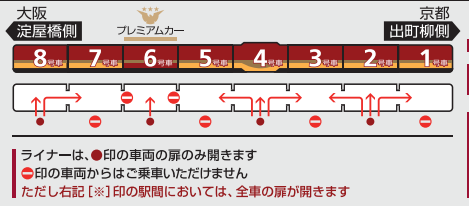

5	17	46	55			
6	6	13	25	41	56	
7	8	20	32	44	56	
8	8	17	28	39	47	58
9	8	18	27	37	48	57
10	7	18	27	37	48	57
11	7	18	27	37	48	57
12	7	22	37	52		
13	7	22	37	52		
14	7	22	37	52		
15	7	22	37	52		
16	7	22	37	52		
17	7	18	27	37	48	57
18	7	18	27	37	48	57
19	7	18	27	37	52	
20	8	22	38	53		
21	8	23	38	53		
22	8	23	35	49		
23	5	16	29	41	51	
24	7	15				

- 00 快速特急 洛楽
- 00 ライナー
- 00 特急
- 00 特急
- 00 通勤快急
- 00 通勤快急
- 00 快速急行
- 00 快速急行
- 00 深夜急行
- 00 急行
- 00 通勤準急
- 00 準急
- 00 区間急行
- 00 普通

※印は下枠の車両の種類のご案内を参照ください

行先表示

ライナーのご案内

ライナーは、全車座席指定です  
 プレミアムカーに乗車する場合、乗車券とプレミアムカー券が必要です  
 (ライナー券は不要です)