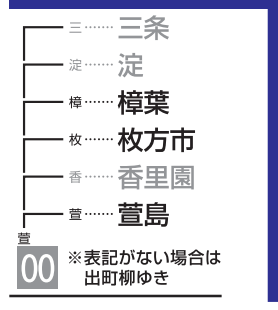

5	17	46	55			
6	6	13	25	41	56	
7	8	20	32	44	56	
8	8	17	28	39	47	58
9	8	18	27	37	48	57
10	7	18	27	37	48	57
11	7	18	27	37	48	57
12	7	22	37	52		
13	7	22	37	52		
14	7	22	37	52		
15	7	22	37	52		
16	7	22	37	52		
17	7	18	27	37	48	57
18	7	18	27	37	48	57
19	7	18	27	37	52	
20	8	22	38	53		
21	8	23	38	53		
22	8	23	35	49		
23	5	16	29	41	51	
24	7	15				

- 00 快速特急 洛楽
- 00 ライナー
- 00 特急
- 00 特急
- 00 通勤快急
- 00 通勤快急
- 00 快速急行
- 00 快速急行
- 00 深夜急行
- 00 急行
- 00 通勤準急
- 00 準急
- 00 区間急行
- 00 普通

※印は下枠の車両の種類のご案内を参照ください

行先表示

ライナーのご案内

ライナーは、全車座席指定です  
 プレミアムカーに乗車する場合、乗車券とプレミアムカー券が必要です  
 (ライナー券は不要です)