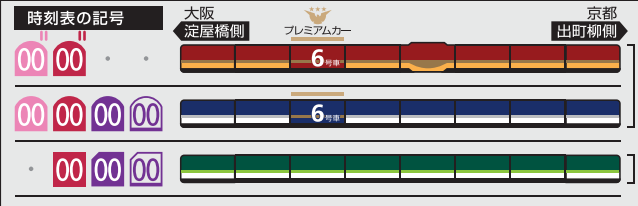

5	17	46	55			
6	6	13	25	41	56	
7	8	20	32	44	56	
8	8	17	28	39	47	58
9	8	18	27	37	48	57
10	7	18	27	37	48	57
11	7	18	27	37	48	57
12	7	22	37	52		
13	7	22	37	52		
14	7	22	37	52		
15	7	22	37	52		
16	7	22	37	52		
17	7	18	27	37	48	57
18	7	18	27	37	48	57
19	7	18	27	37	52	
20	8	22	38	53		
21	8	23	38	53		
22	8	23	35	49		
23	5	16	29	41	51	
24	7	15				

- 00 快速特急 洛楽
- 00 ライナー
- 00 特急
- 00 特急
- 00 通勤快急
- 00 通勤快急
- 00 快速急行
- 00 快速急行
- 00 深夜急行
- 00 急行
- 00 通勤準急
- 00 準急
- 00 区間急行
- 00 普通

※印は下枠の車両の種類のご案内を参照ください

行先表示

ライナーのご案内

ライナーは、全車座席指定です  
 プレミアムカーに乗車する場合、乗車券とプレミアムカー券が必要です  
 (ライナー券は不要です)

ご乗車には乗車券とライナー券が必要です  
 下記駅間は、ライナー券をお持ちでなくてもご乗車いただけます  
 【※】 淀屋橋ゆき：京橋～淀屋橋駅間  
 【※】 出町柳ゆき：七条～出町柳駅間  
 ただし、プレミアムカーに乗車する場合、乗車券とプレミアムカー券が必要です

特急/快速急行 車両の種類のご案内

プレミアムカー(6号車)は、座席指定です  
 ご乗車には乗車券とプレミアムカー券が必要です  
 プレミアムカー(6号車)以外は、乗車券のみでご乗車いただけます