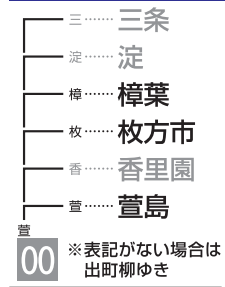

5	17	46	55						
6	5	17	29	39	49	58			
7	7	13	20	31	41	51			
8	1	9	18	25	29	35	39	47	56
9	0	9	19	27	38	45	57		
10	9	19	28	39	49	58			
11	7	18	28	38	52				
12	7	22	37	52					
13	7	22	37	52					
14	7	22	37	52					
15	7	19	32	44	56				
16	7	19	31	43	55				
17	7	19	31	43	56				
18	10	21	33	44	57				
19	9	21	32	44	58				
20	10	22	34	46	58				
21	10	21	33	45	57				
22	9	21	34	49					
23	5	16	28	41	51				
24	7	15							

- 00 快速特急 洛楽
- 00 ライナー
- 00 特急
- 00 特急
- 00 通勤快急
- 00 通勤快急
- 00 快速急行
- 00 快速急行
- 00 深夜急行
- 00 急行
- 00 通勤準急
- 00 準急
- 00 区間急行
- 00 普通

※印は下枠の車両の種類のご案内を参照ください

行先表示

※表記がない場合は出町柳ゆき

ライナーのご案内

大阪 淀屋橋側 | プレミアムカー | 京都 出町柳側