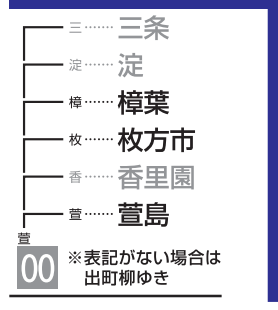

5	14	43	52			
6	3	10	22	38	53	
7	5	17	29	41	53	
8	5	14	25	36	44	55
9	5	15	24	34	45	54
10	4	15	24	34	45	54
11	4	15	24	34	45	54
12	4	19	34	49		
13	4	19	34	49		
14	4	19	34	49		
15	4	19	34	49		
16	4	19	34	49		
17	4	15	24	34	45	54
18	4	15	24	34	45	54
19	4	15	24	34	49	
20	5	19	35	50		
21	5	20	35	50		
22	5	20	32	46		
23	2	13	26	37	48	
24	4	12				

- 00 快速特急 洛楽
- 00 ライナー
- 00 特急
- 00 特急
- 00 通勤快急
- 00 通勤快急
- 00 快速急行
- 00 快速急行
- 00 深夜急行
- 00 急行
- 00 通勤準急
- 00 準急
- 00 区間急行
- 00 普通

※印は下枠の車両の種類ののご案内を参照ください

行先表示

ライナーのご案内

ライナーは、全車座席指定です
 プレミアムカーに乗り込む場合、乗車券とプレミアムカー券が必要です
 (ライナー券は不要です)
 ご乗車には乗車券とライナー券が必要です
 下記駅間は、ライナー券をお持ちでなくてもご乗車いただけます
 【※】 淀屋橋ゆき：京橋～淀屋橋駅間
 【※】 出町柳ゆき：七条～出町柳駅間
 ただし、プレミアムカーに乗り込む場合、乗車券とプレミアムカー券が必要です