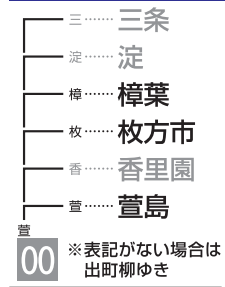

5	14	43	52							
6	2	14	26	36	46	55				
7	4	10	17	28	38	48	58			
8	6	15	21	26	32	36	44	53	57	
9	6	16	24	35	42	54				
10	6	16	25	36	46	55				
11	4	15	25	35	49					
12	4	19	34	49						
13	4	19	34	49						
14	4	19	34	49						
15	4	16	29	41	53					
16	4	16	28	40	52					
17	4	16	28	40	53					
18	7	18	30	41	54					
19	6	18	29	41	55					
20	7	19	31	43	55					
21	7	18	29	41	53					
22	5	18	31	46						
23	2	13	25	37	48					
24	4	12								

- 00 快速特急 洛楽
- 00 ライナー
- 00 特急
- 00 特急
- 00 通勤快急
- 00 通勤快急
- 00 快速急行
- 00 快速急行
- 00 深夜急行
- 00 急行
- 00 通勤準急
- 00 準急
- 00 区間急行
- 00 普通

※印は下枠の車両の種類のご案内を参照ください

行先表示

ライナーのご案内

大阪 淀屋橋側 | プレミアムカー | 京都 出町柳側

8 (特急) 7 (特急) 6 (特急) 5 (特急) 4 (特急) 3 (特急) 2 (特急) 1 (特急)