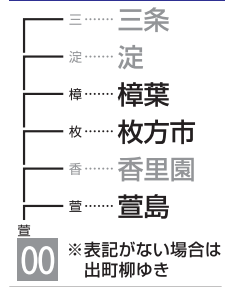

5	13	42	51							
6	1	12	25	35	45	53				
7	2	8	15	27	37	46	56			
8	5	14	20	25	31	35	42	51	55	
9	5	14	23	33	40	52				
10	4	14	23	34	44	53				
11	2	13	23	33	47					
12	2	17	32	47						
13	2	17	32	47						
14	2	17	32	47						
15	2	14	27	39	51					
16	2	14	26	38	50					
17	2	14	26	38	51					
18	5	16	29	39	52					
19	4	16	27	39	53					
20	5	17	29	41	53					
21	5	16	28	40	52					
22	4	16	29	44						
23	0	12	24	36	47					
24	2	10								

- 00 快速特急 洛楽
- 00 ライナー
- 00 特急
- 00 特急
- 00 通勤快急
- 00 通勤快急
- 00 快速急行
- 00 快速急行
- 00 深夜急行
- 00 急行
- 00 通勤準急
- 00 準急
- 00 区間急行
- 00 普通

※印は下枠の車両の種類のご案内を参照ください

行先表示

ライナーのご案内

ライナーは、全車座席指定です
プレミアムカーに乗車する場合、乗車券とプレミアムカー券が必要です
(ライナー券は不要です)
ご乗車には乗車券とライナー券が必要です
下記駅間は、ライナー券をお持ちでなくてもご乗車いただけます
【※】 淀屋橋ゆき：京橋～淀屋橋駅間
【※】 出町柳ゆき：七条～出町柳駅間
ただし、プレミアムカーに乗車する場合、乗車券とプレミアムカー券が必要です