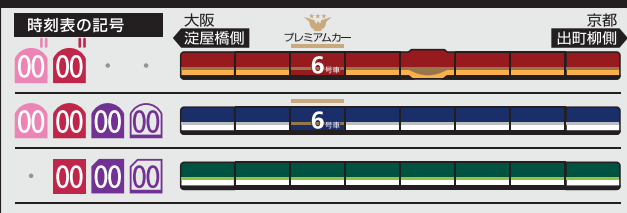

特急／快速急行車両の種類のご案内

プレミアムカー(6号車)は、座席指定です
ご乗車には乗車券とプレミアムカー券が必要です
プレミアムカー(6号車)以外は、乗車券のみでご乗車いただけます
※ 全て自由席です