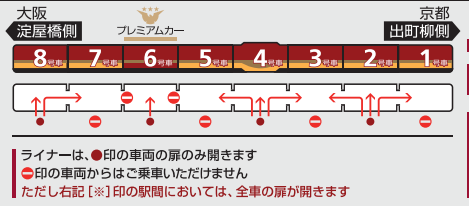

Table of train departure times from Tenmabashi Station to Demachiyoji Station. Rows 5-24 show minutes past the hour for various train types like Rapid, Liner, and Commuter. Includes a note for row 24: '三条で普通(出町柳ゆき)になります'.

Table showing train types for each row (5-24). Includes '00' codes for Rapid, Liner, and Commuter services.

- 00 快速特急 洛楽
00 ライナー
00 特急
00 特急
00 通勤快急
00 通勤快急
00 快速急行
00 快速急行
00 深夜急行
00 急行
00 通勤準急
00 準急
00 区間急行
00 普通

※印は下枠の車両の種類のご案内を参照ください

行先表示

ライナーのご案内

ライナーは、全車座席指定です
プレミアムカーに乗りする場合、乗車券とプレミアムカー券が必要です
ご乗車には乗車券とライナー券が必要です

特急/快速急行車両の種類のご案内

プレミアムカー(6号車)は、座席指定です
ご乗車には乗車券とプレミアムカー券が必要です
※ 出町柳ゆき：七条～出町柳駅間
ただし、プレミアムカーに乗りする場合、乗車券とプレミアムカー券が必要です