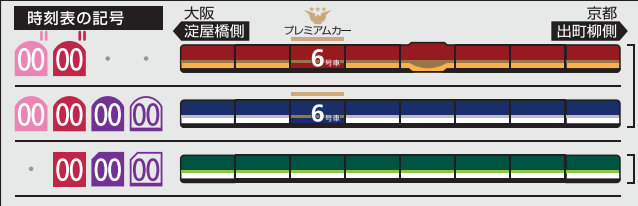

Table showing train types for each row (5-24). Includes '00' codes for Rapid, Liner, and Commuter services.

- 00 快速特急 洛楽
00 ライナー
00 特急
00 特急
00 通勤快急
00 通勤快急
00 快速急行
00 快速急行
00 深夜急行
00 急行
00 通勤準急
00 準急
00 区間急行
00 普通

※印は下枠の車両の種類のご案内を参照ください

行先表示

ライナーのご案内

ライナーは、全車座席指定です
プレミアムカーに乗りする場合、乗車券とプレミアムカー券が必要です
ご乗車には乗車券とライナー券が必要です

特急/快速急行車両の種類のご案内

プレミアムカー(6号車)は、座席指定です
ご乗車には乗車券とプレミアムカー券が必要です
※ 出町柳ゆき：七条～出町柳駅間
ただし、プレミアムカーに乗りする場合、乗車券とプレミアムカー券が必要です