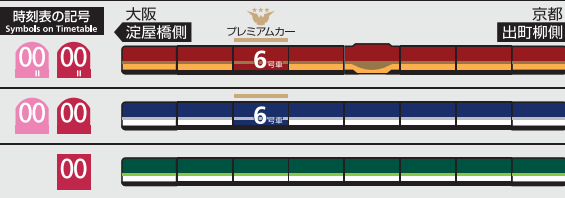

# 土曜・休日 Saturdays & Holidays

5	5	14	29	44	55			
6	5	14	22	30	33	37	48	56
7	5	7	15	22	31	34	44	54
8	5	15	25	35	45	55		
9	5	15	25	32	35	45	55	
10	3	13	23	33	43	53		
11	3	13	23	33	43	53		
12	3	13	23	33	43	53		
13	3	13	23	33	43	53		
14	3	13	23	33	43	53		
15	3	13	23	33	43	53		
16	3	13	24	34	44	54		
17	4	14	23	34	44	54		
18	4	14	23	34	44	53	56	
19	6	16	27	39	51			
20	3	15	27	38	50			
21	2	14	26	38	50			
22	2	15	26	39	51			
23	4	16	27	44	57			
24	15	33	45					

種別	時刻表の見方	備考
<ul style="list-style-type: none"> <li>01 快速特急 洛楽</li> <li>02 ライナー</li> <li>03 特急</li> <li>04 通勤快急</li> <li>05 快速急行</li> <li>06 急行</li> <li>07 通勤急急</li> <li>08 特急</li> <li>09 区間急行</li> <li>00 普通</li> </ul>	<p>乗車 → 洛楽 → 中之島</p> <p>行先 → 中之島</p> <p>00 ← 時刻</p> <p>4始 *     8 ← 両数</p> <p>女性専用車両連結</p>	<ul style="list-style-type: none"> <li>◆ 印 → 枚方市で特急に連絡</li> <li>◇ 印 → 枚方市で急行に連絡</li> <li>▲ 印 → 香里園で快速急行または急行に連絡</li> </ul>

**ライナー** ライナーのご案内  
Liner Information

ライナーは、●印の車両の扉のみ開きます  
●印の車両からはご乗車いただけません  
ただし右記【※】印の駅間においては、全車の扉が開きます

ライナーは、全車座席指定です  
プレミアムカーに乗車する場合、乗車券とプレミアムカー券が必要です（ライナー券は不要です）  
ご乗車には乗車券とライナー券が必要で下記駅間は、ライナー券をお持ちでなくてもご乗車いただけます  
【※】淀屋橋ゆき：京橋～淀屋橋駅間  
【※】出町柳ゆき：七条～出町柳駅間  
ただし、プレミアムカーに乗車する場合、乗車券とプレミアムカー券が必要です

特急車両の種類のご案内  
Types of Limited Express Trains

プレミアムカー(6号車)は、座席指定です  
ご乗車には乗車券とプレミアムカー券が必要です  
プレミアムカー(6号車)以外は、乗車券のみでご乗車いただけます  
Premium Car(Car No.6) is all seats reserved.  
To board this car, you need to purchase a Premium Car ticket in addition to a regular ticket.  
全て自由席です  
All seats are unreserved.