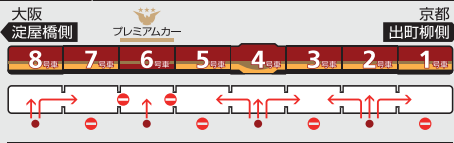

# 土曜・休日 Saturdays & Holidays

5	5	14	29	44	55			
6	5	14	22	30	33	37	48	56
7	5	7	15	22	31	34	44	54
8	5	15	25	35	45	55		
9	5	15	25	32	35	45	55	
10	3	13	23	33	43	53		
11	3	13	23	33	43	53		
12	3	13	23	33	43	53		
13	3	13	23	33	43	53		
14	3	13	23	33	43	53		
15	3	13	23	33	43	53		
16	3	13	24	34	44	54		
17	4	14	23	34	44	54		
18	4	14	23	34	44	53	56	
19	6	16	27	39	51			
20	3	15	27	38	50			
21	2	14	26	38	50			
22	2	15	26	39	51			
23	4	16	27	44	57			
24	15	33	45					

種別	時刻表の見方	備考
<ul style="list-style-type: none"> <li>01 快速特急 洛楽</li> <li>02 ライナー</li> <li>03 特急</li> <li>04 通勤快急</li> <li>05 快速急行</li> <li>06 急行</li> <li>07 通勤急急</li> <li>08 特急</li> <li>09 区間急行</li> <li>00 普通</li> </ul>	<p>乗車 → 洛楽 → 中之島</p> <p>行先 → 中之島</p> <p>00 ← 時刻</p> <p>4始 *     8 ← 両数</p> <p>女性専用車両連結</p>	<ul style="list-style-type: none"> <li>◆ 印 → 枚方市で特急に連絡</li> <li>◇ 印 → 枚方市で急行に連絡</li> <li>▲ 印 → 香里園で快速急行または急行に連絡</li> </ul>

**ライナー** ライナーのご案内  
Liner Information

ライナーは、●印の車両の扉のみ開きます  
●印の車両からはご乗車いただけません  
ただし右記【※】印の駅間においては、全車の扉が開きます

ライナーは、全車座席指定です  
プレミアムカーに乗車する場合、乗車券とプレミアムカー券が必要です（ライナー券は不要です）  
ご乗車には乗車券とライナー券が必要で下記駅間は、ライナー券をお持ちでなくてもご乗車いただけます  
【※】淀屋橋ゆき：京橋～淀屋橋駅間  
【※】出町柳ゆき：七条～出町柳駅間  
ただし、プレミアムカーに乗車する場合、乗車券とプレミアムカー券が必要です

特急車両の種類のご案内  
Types of Limited Express Trains

プレミアムカー(6号車)は、座席指定です  
ご乗車には乗車券とプレミアムカー券が必要です  
プレミアムカー(6号車)以外は、乗車券のみでご乗車いただけます  
Premium Car(Car No.6) is all seats reserved.  
To board this car, you need to purchase a Premium Car ticket in addition to a regular ticket.  
全て自由席です  
All seats are unreserved.