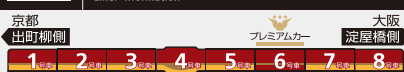

5	0	21	36	54	59	三条で特急(淀屋橋ゆき)になります						
6	9	17	20	30	32	42	45	52	55			
7	6	9	19	23	30	36	43	46	49	52		
8	2	5	14	16	22	31	36	43	47	54	58	
9	4	7	17	20	24	34	37	44	47	58		
10	3	5	13	16	24	27	33	39	46	54	57	
11	3	9	16	24	27	33	39	46	53	56		
12	4	10	14	24	27	35	40	44	54	57		
13	5	9	14	24	27	35	39	44	54	57		
14	5	9	14	24	27	35	39	44	54	57		
15	5	9	15	24	27	34	39	42	50	53	57	
16	4	7	12	20	23	27	34	38	42	50	53	57
17	4	7	12	20	23	27	35	38	42	50	53	57
18	5	10	13	24	27	35	40	43	54	57		
19	5	10	14	24	28	39	42	52	57			
20	9	12	24	27	39	42	54	58				
21	4	14	18	28	34	44	51					
22	2	9	20	25	40	45	57					
23	4	15	24	37	41	57						
24	6											

種別

- 00 快速特急 00 ライナー
- 00 特急 00 特急
- 00 通勤快速 00 通勤快速
- 00 快速急行 00 快速急行
- 00 急行
- 00 通勤準急 00 準急
- 00 区間急行 00 普通

時刻表の見方

ライナーのご案内
Liner Information

樟葉駅 発	6:43	7:46	8:19	
枚方市駅 発	6:50	7:13	7:54	8:26

※上記、淀屋橋ゆきライナーは、香里園駅・寝屋川市駅に停車します