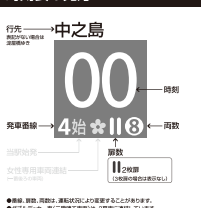

5	0	21	36	54	59	三条で特急(淀屋橋ゆき)になります						
6	9	17	20	30	32	42	45	52	55			
7	6	9	19	23	30	36	43	46	49	52		
8	2	5	14	16	22	31	36	43	47	54	58	
9	4	7	17	20	24	34	37	44	47	58		
10	3	5	13	16	24	27	33	39	46	54	57	
11	3	9	16	24	27	33	39	46	53	56		
12	4	10	14	24	27	35	40	44	54	57		
13	5	9	14	24	27	35	39	44	54	57		
14	5	9	14	24	27	35	39	44	54	57		
15	5	9	15	24	27	34	39	42	50	53	57	
16	4	7	12	20	23	27	34	38	42	50	53	57
17	4	7	12	20	23	27	35	38	42	50	53	57
18	5	10	13	24	27	35	40	43	54	57		
19	5	10	14	24	28	39	42	52	57			
20	9	12	24	27	39	42	54	58				
21	4	14	18	28	34	44	51					
22	2	9	20	25	40	45	57					
23	4	15	24	37	41	57						
24	6											

種別

- 00 快速特急 00 ライナー
- 00 特急 00 特急
- 00 通勤快速 00 通勤快速
- 00 快速急行 00 快速急行
- 00 急行
- 00 通勤準急 00 準急
- 00 区間急行 00 普通

時刻表の見方