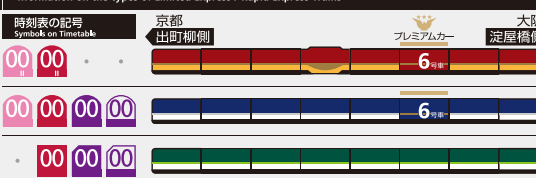

5	0	21	36	54	59	三条で特急(淀屋橋ゆき)になります						
6	9	17	20	30	32	42	45	52	55			
7	6	9	19	23	30	36	43	46	49	52		
8	2	5	14	16	22	31	36	43	47	54	58	
9	4	7	17	20	24	34	37	44	47	58		
10	3	5	13	16	24	27	33	39	46	54	57	
11	3	9	16	24	27	33	39	46	53	56		
12	4	10	14	24	27	35	40	44	54	57		
13	5	9	14	24	27	35	39	44	54	57		
14	5	9	14	24	27	35	39	44	54	57		
15	5	9	15	24	27	34	39	42	50	53	57	
16	4	7	12	20	23	27	34	38	42	50	53	57
17	4	7	12	20	23	27	35	38	42	50	53	57
18	5	10	13	24	27	35	40	43	54	57		
19	5	10	14	24	28	39	42	52	57			
20	9	12	24	27	39	42	54	58				
21	4	14	18	28	34	44	51					
22	2	9	20	25	40	45	57					
23	4	15	24	37	41	57						
24	6											

種別

- 00 快速特急 00 ライナー
- 00 特急 00 特急
- 00 通勤快速 00 通勤快速
- 00 快速急行 00 快速急行
- 00 急行
- 00 通勤準急 00 準急
- 00 区間急行 00 普通

時刻表の見方

ライナーのご案内
Liner Information

樟葉駅 発	6:43	7:46	8:19	
枚方市駅 発	6:50	7:13	7:54	8:26

※上記、淀屋橋ゆきライナーは、香里園駅・寝屋川市駅に停車します

ライナーは、全車座席指定です
 ご乗車には乗車券とライナー券が必要です
 下記駅間は、ライナー券をお持ちでなくても
 ご乗車いただけます
 【※】 淀屋橋ゆき：京橋～淀屋橋駅間
 【※】 出町柳ゆき：七条～出町柳駅間
 プレミアムカーに乗り換える場合、
 乗車券とプレミアムカー券が必要です
 (ライナー券は不要です)

特急/快速急行車両の種類のご案内
Information on the types of Limited Express / Rapid Express Trains