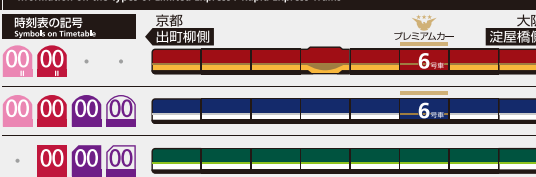

プレミアムカー(6号車)は、座席指定です

全て自由席です
All seats are unreserved.