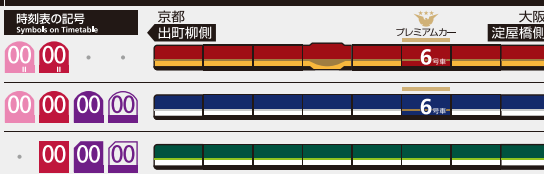

プレミアムカー(6号車)は、座席指定です
ご乗車には乗車券とプレミアムカー券が必要です
プレミアムカー(6号車)以外は、乗車券のみでご乗車いただけます
Premium Car(Car No.6) is seats reserved.
To board this car, you need to purchase a Premium Car
ticket in addition to a regular ticket.

全て自由席です
All seats are unreserved.