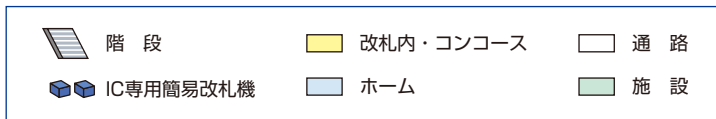

島ノ関駅 / Shimanoseki

1F

改札口・ホーム階

2018.3.17 現在