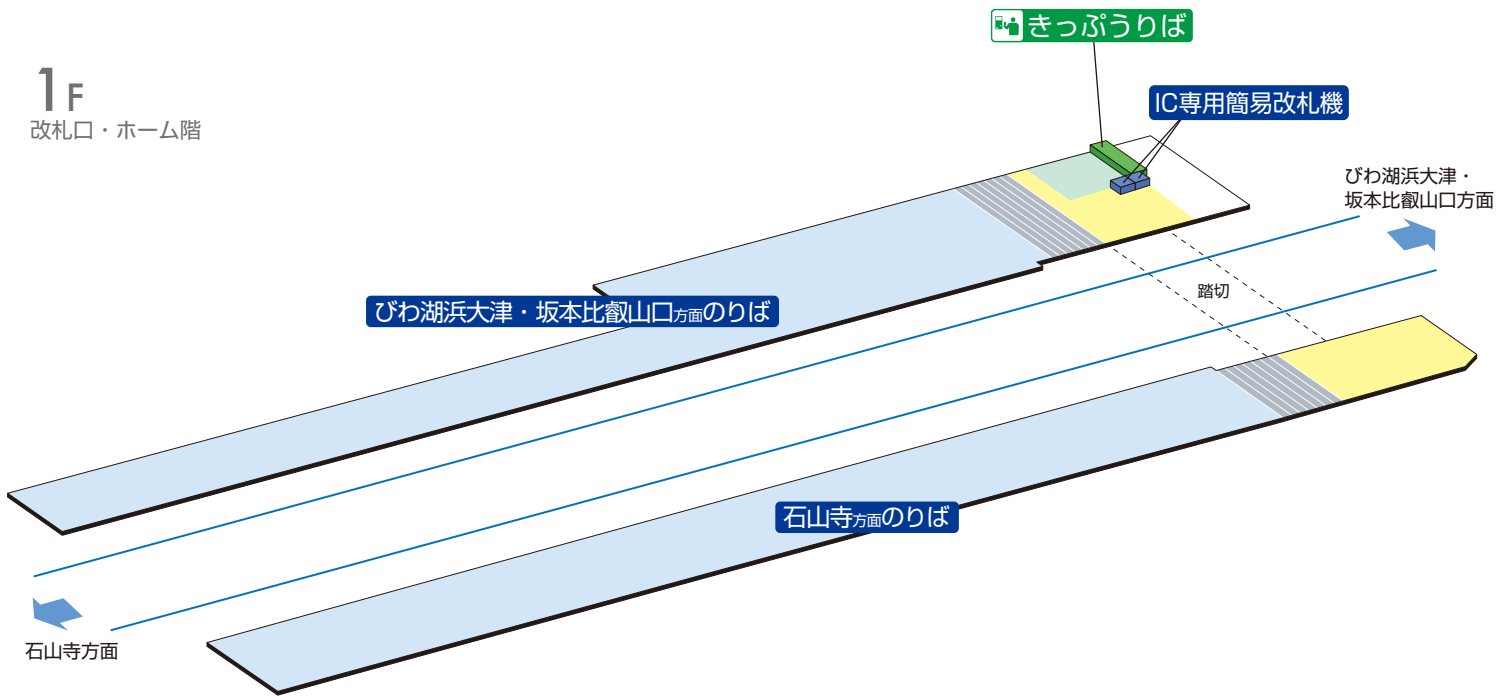

島ノ関駅 / Shimanoseki

1F

改札口・ホーム階

2018.3.17 現在