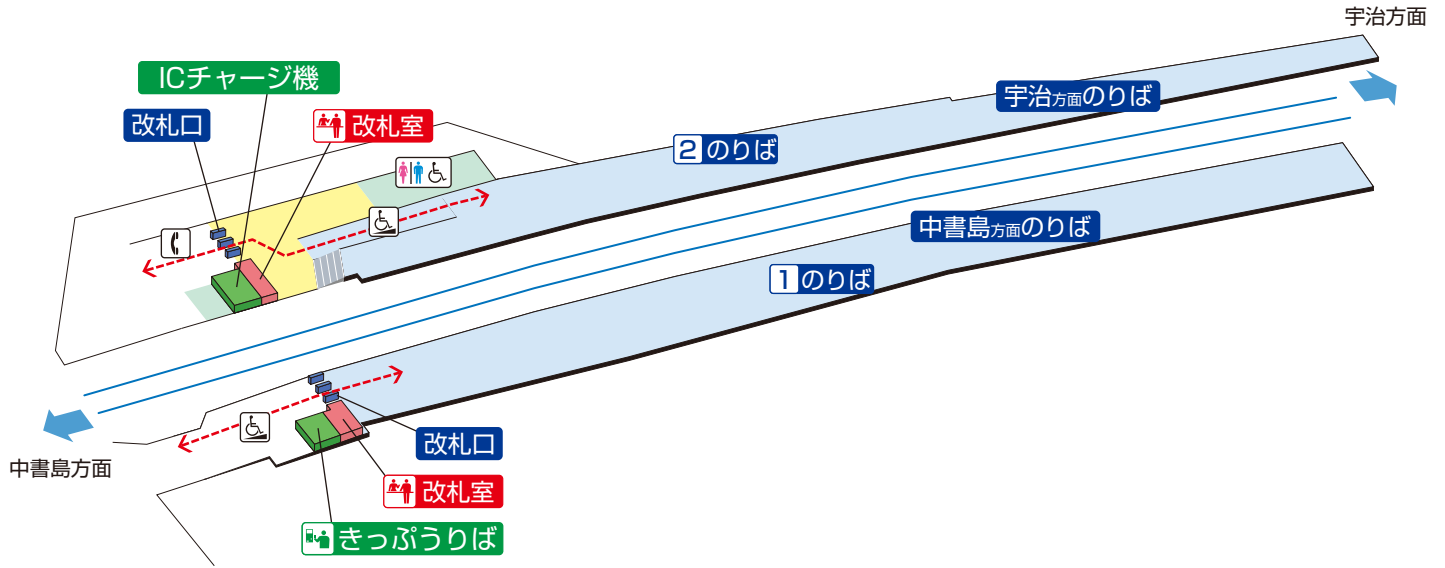

観月橋駅 / Kangetsukyo

1F

改札口・ホーム階

 階 段	 改札内・コンコース	 通 路	 バリアフリー経路
 改札口	 ホーム	 施 設	
 車いす利用可能トイレ	 スロープ	 電 話	

2002.7.1現在