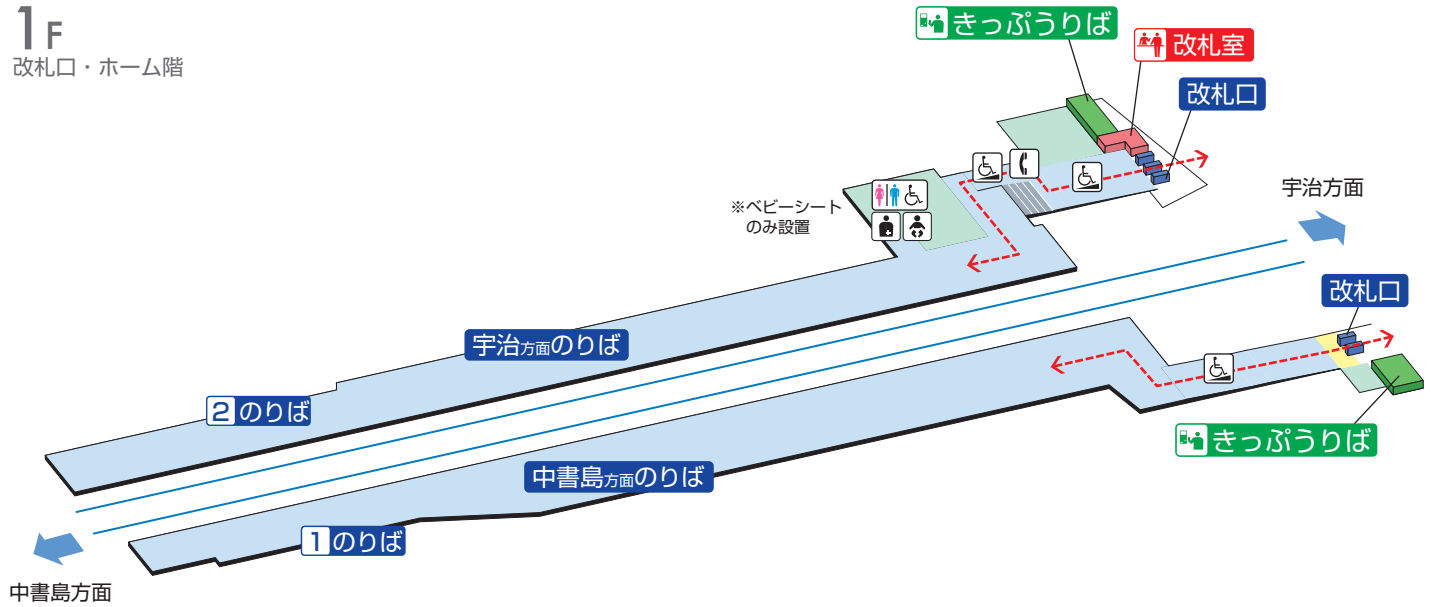

桃山南口駅 / Momoyama-minamiguchi

1F
改札口・ホーム階

階段	改札内・コンコース	通路	バリアフリー経路
改札口	ホーム	施設	
車いす利用可能トイレ	スロープ	電話	
	ベビーキープ・ベビーシート		
	オストメイト		

2008.10.19現在