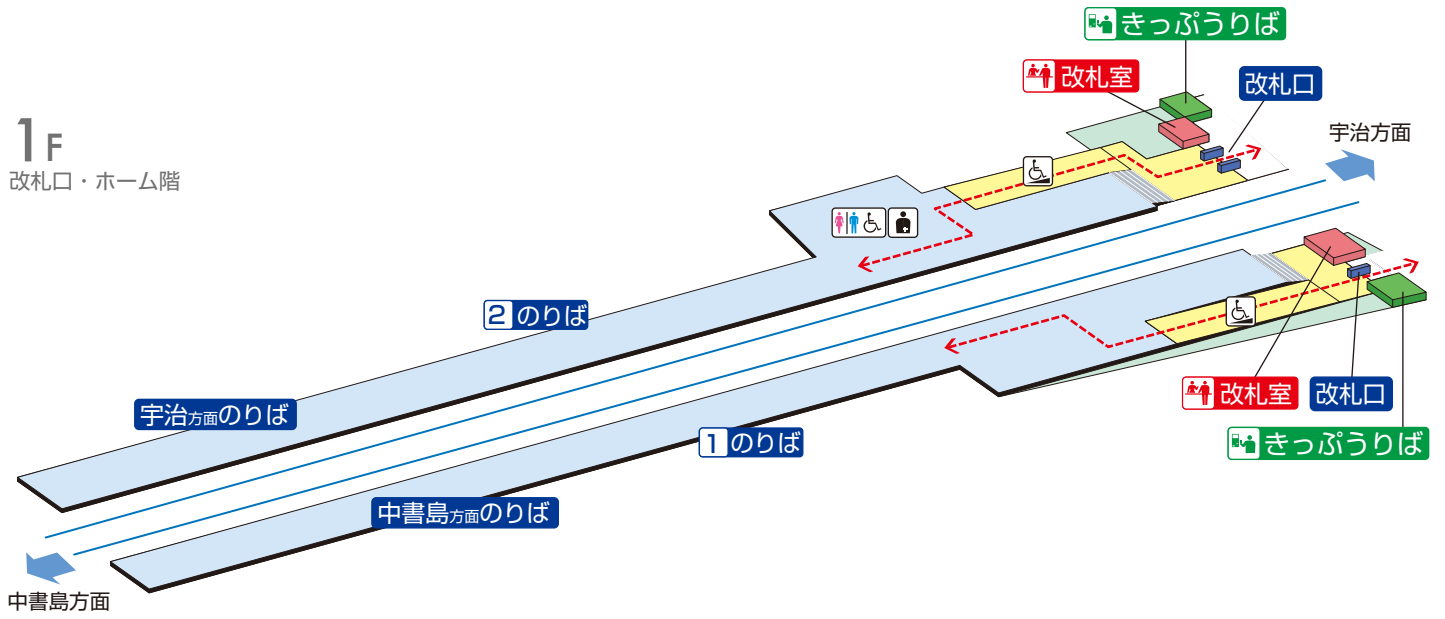

木幡駅 / Kowata

1F

改札口・ホーム階

	階段		改札内・コンコース		通路		バリアフリー経路
	改札口		ホーム		施設		
	車いす利用可能トイレ		スロープ				
	オストメイト						

2011.3.24現在