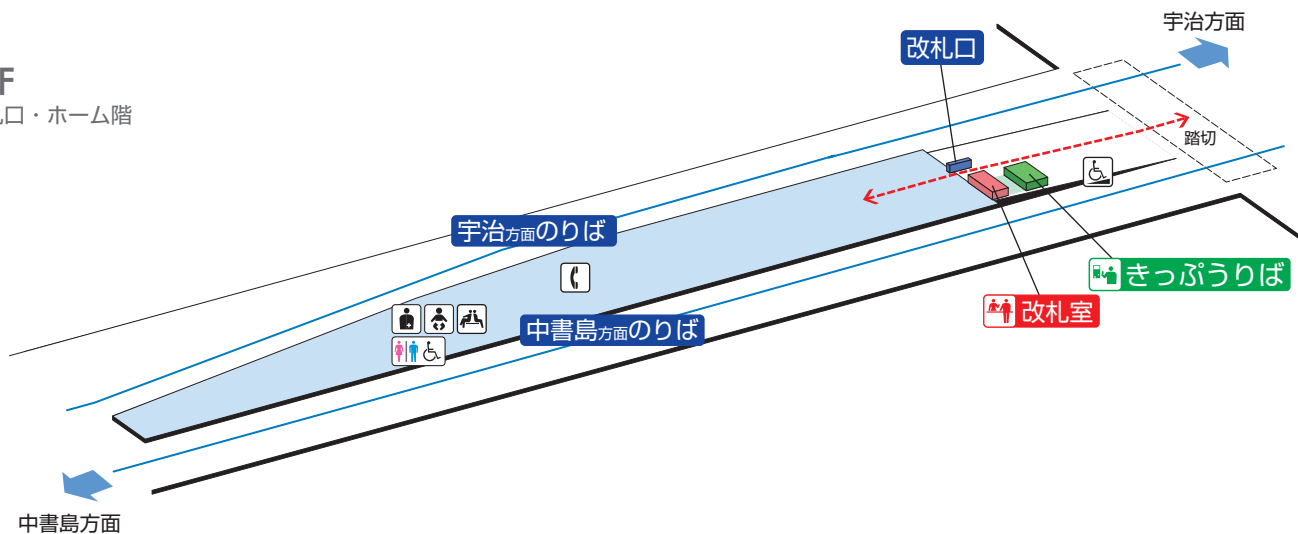

# 三室戸駅 / Mimurodo

1F

改札口・ホーム階

	階段		改札内・コンコース		通路		バリアフリー経路
	改札口		ホーム		施設		
	車いす利用可能トイレ		待合室		電話		
	ベビーキープ・ ベビーシート		スロープ				
	オストメイト						

2009.9.12現在