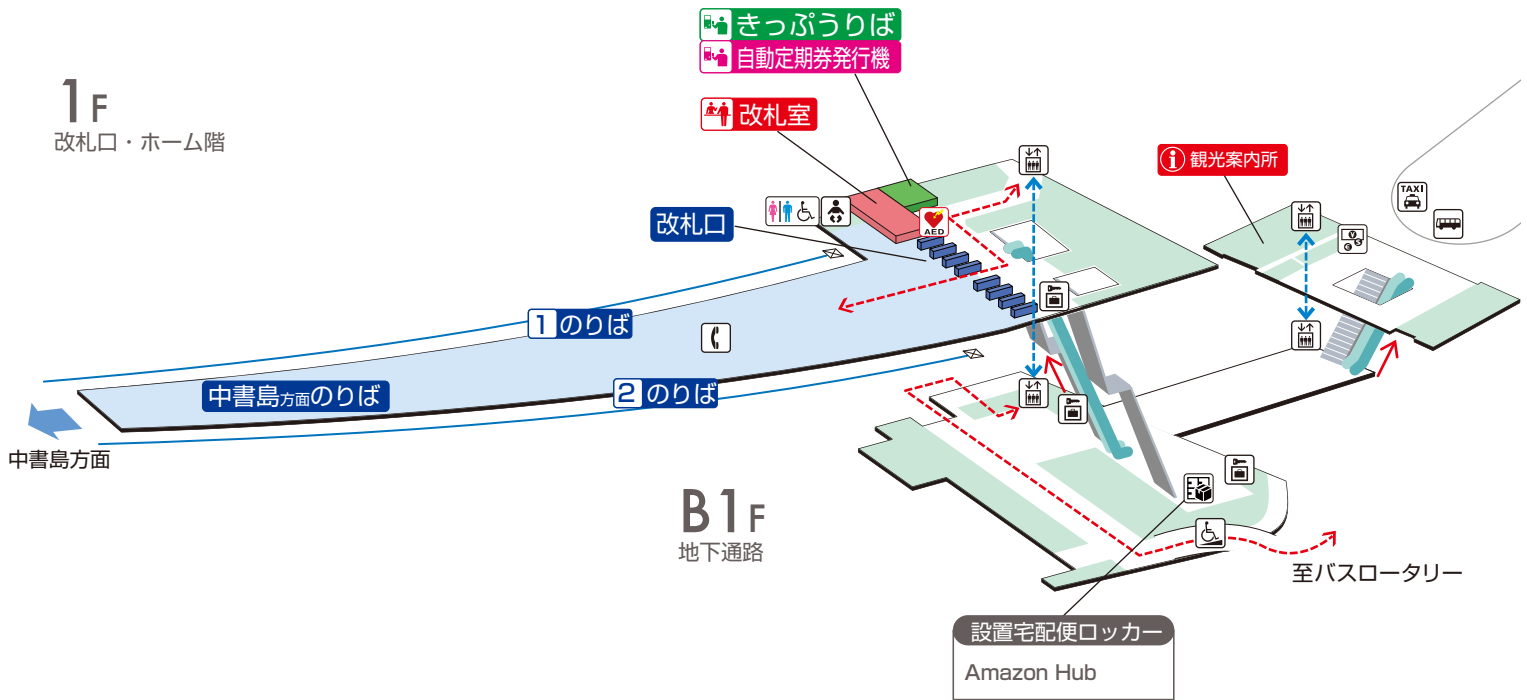

宇治駅 / Uji

1F

改札口・ホーム階

階段	改札内・コンコース	通路	エレベーター経路
エスカレーター	ホーム	施設	バリアフリー経路
改札口	スロープ	電話	タクシーのりば
エレベーター	ベビーキープ・ベビーシート	コインロッカー	バスのりば
車いす利用可能トイレ	外貨両替機	宅配便ロッカー	

2020.9.17現在