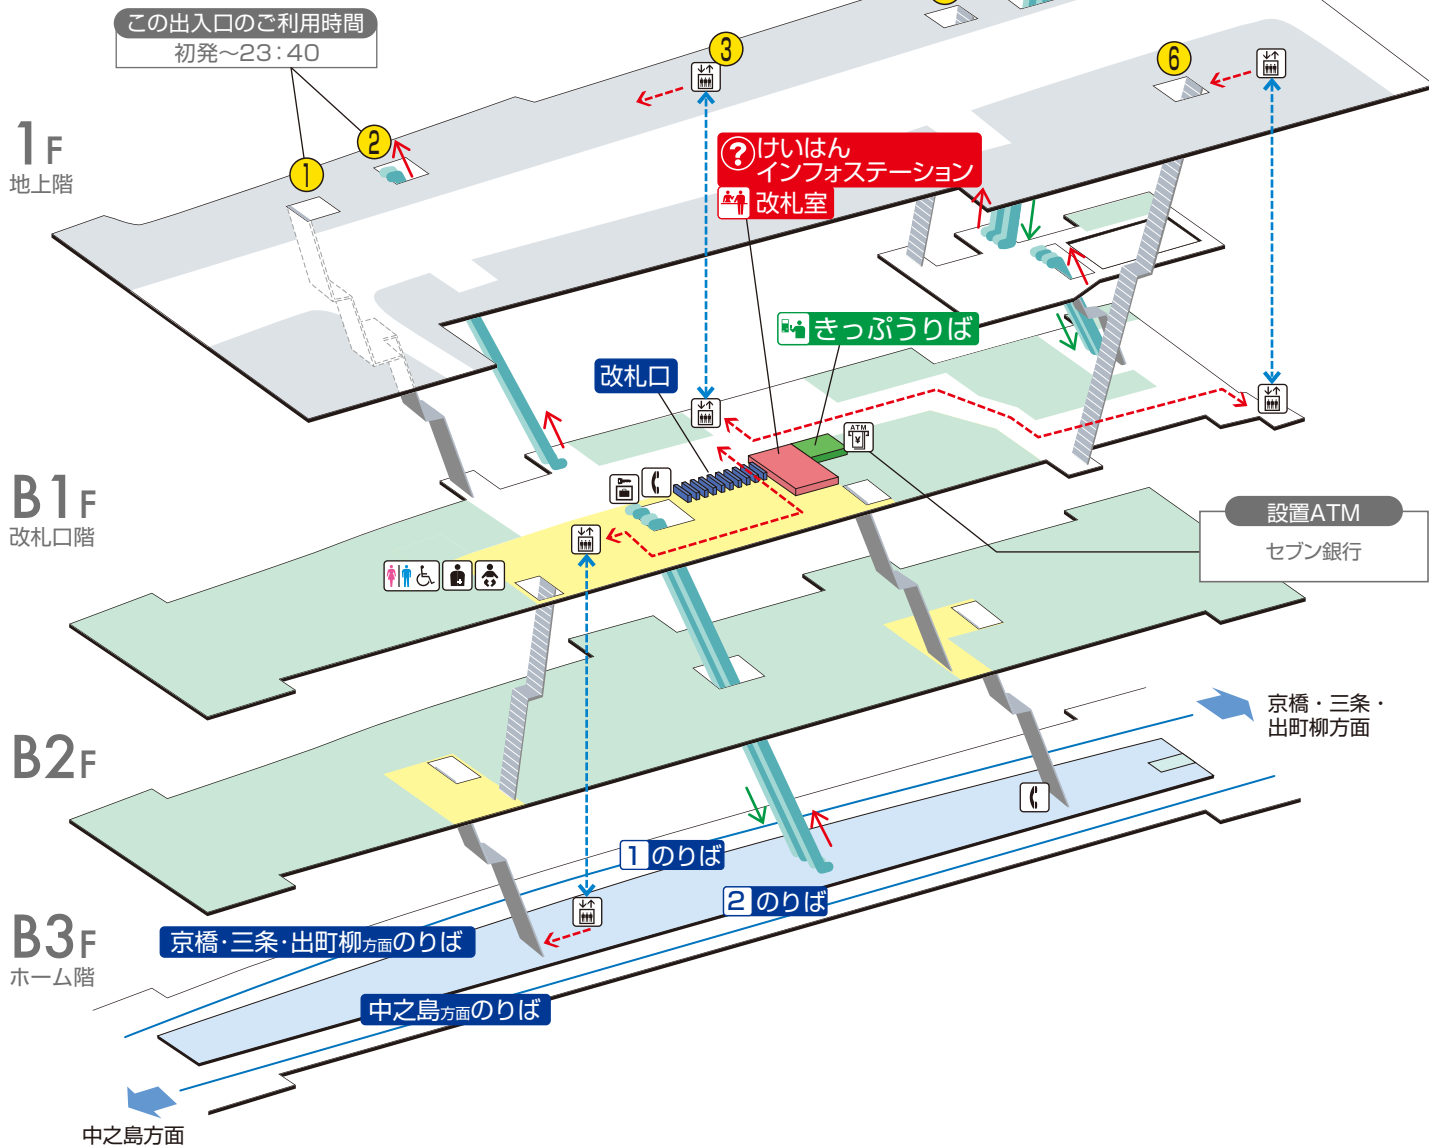

大江橋駅 / Oebashi

	階 段		改札内・コンコース		通 路		エレベーター経路
	エスカレーター		ホーム		施 設		バリアフリー経路
	改札口		ベビーキープ・ ベビーシート		電 話		出入口番号
	エレベーター		オストメイト		コインロッカー		
	車いす利用可能トイレ		ATM				

2020.10.01現在