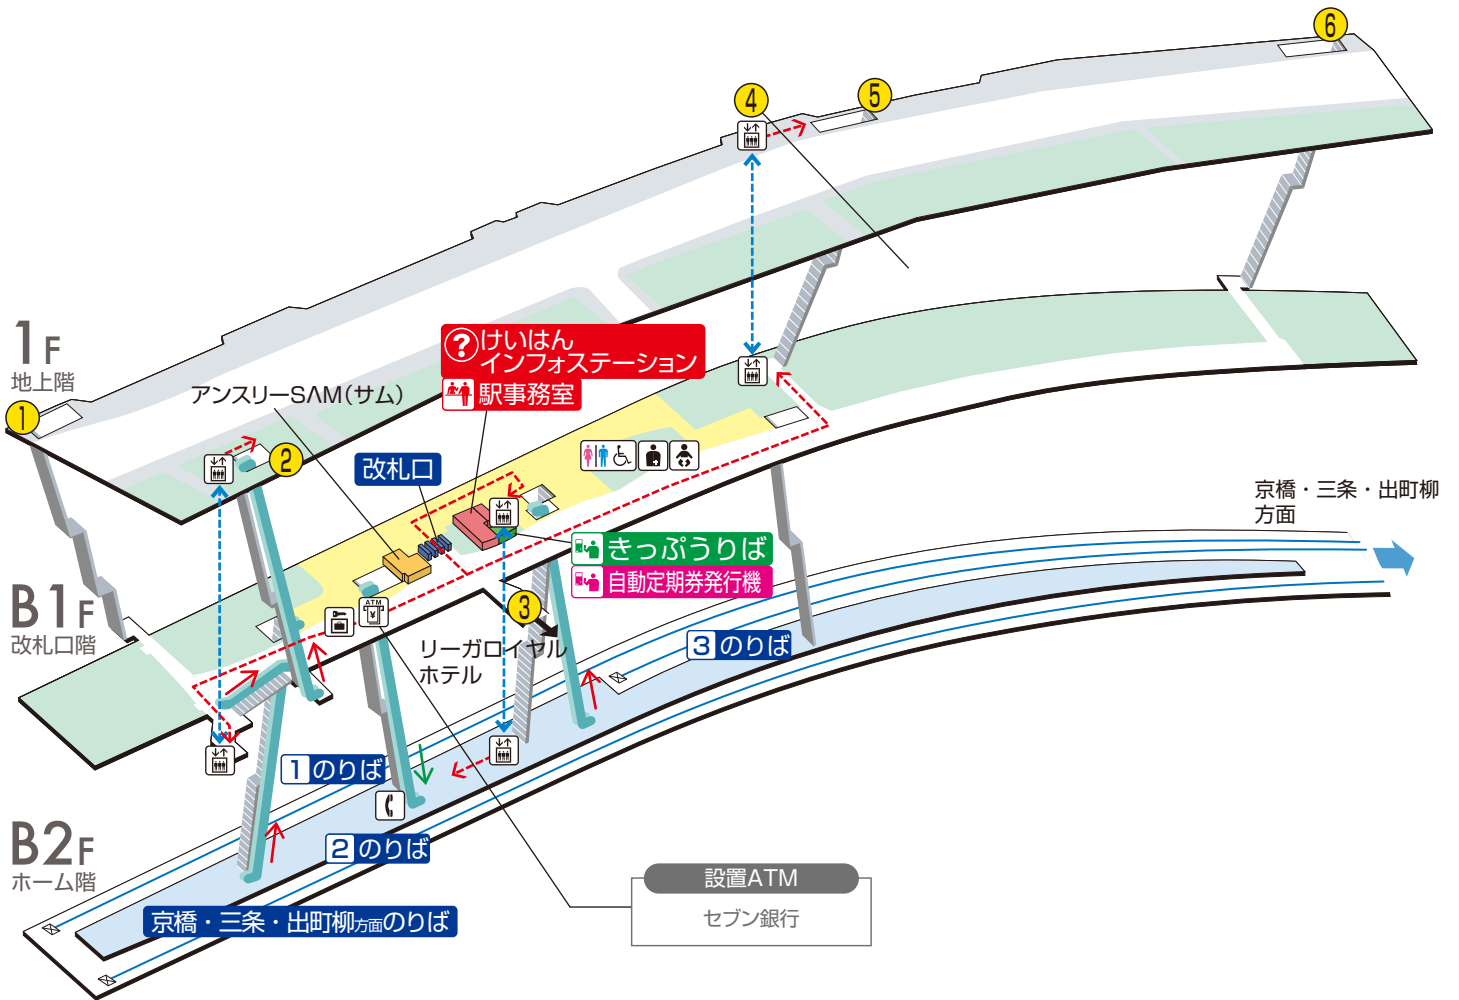

中之島駅 / Nakanoshima

	階段		改札内・コンコース		通路		エレベーター経路
	エスカレーター		ホーム		施設		バリアフリー経路
	改札口		ベビーキープ・ベビーシート		電話		
	エレベーター		オストメイト		コインロッカー		
	車いす利用可能トイレ		出入口番号		ATM		

2020.10.08現在