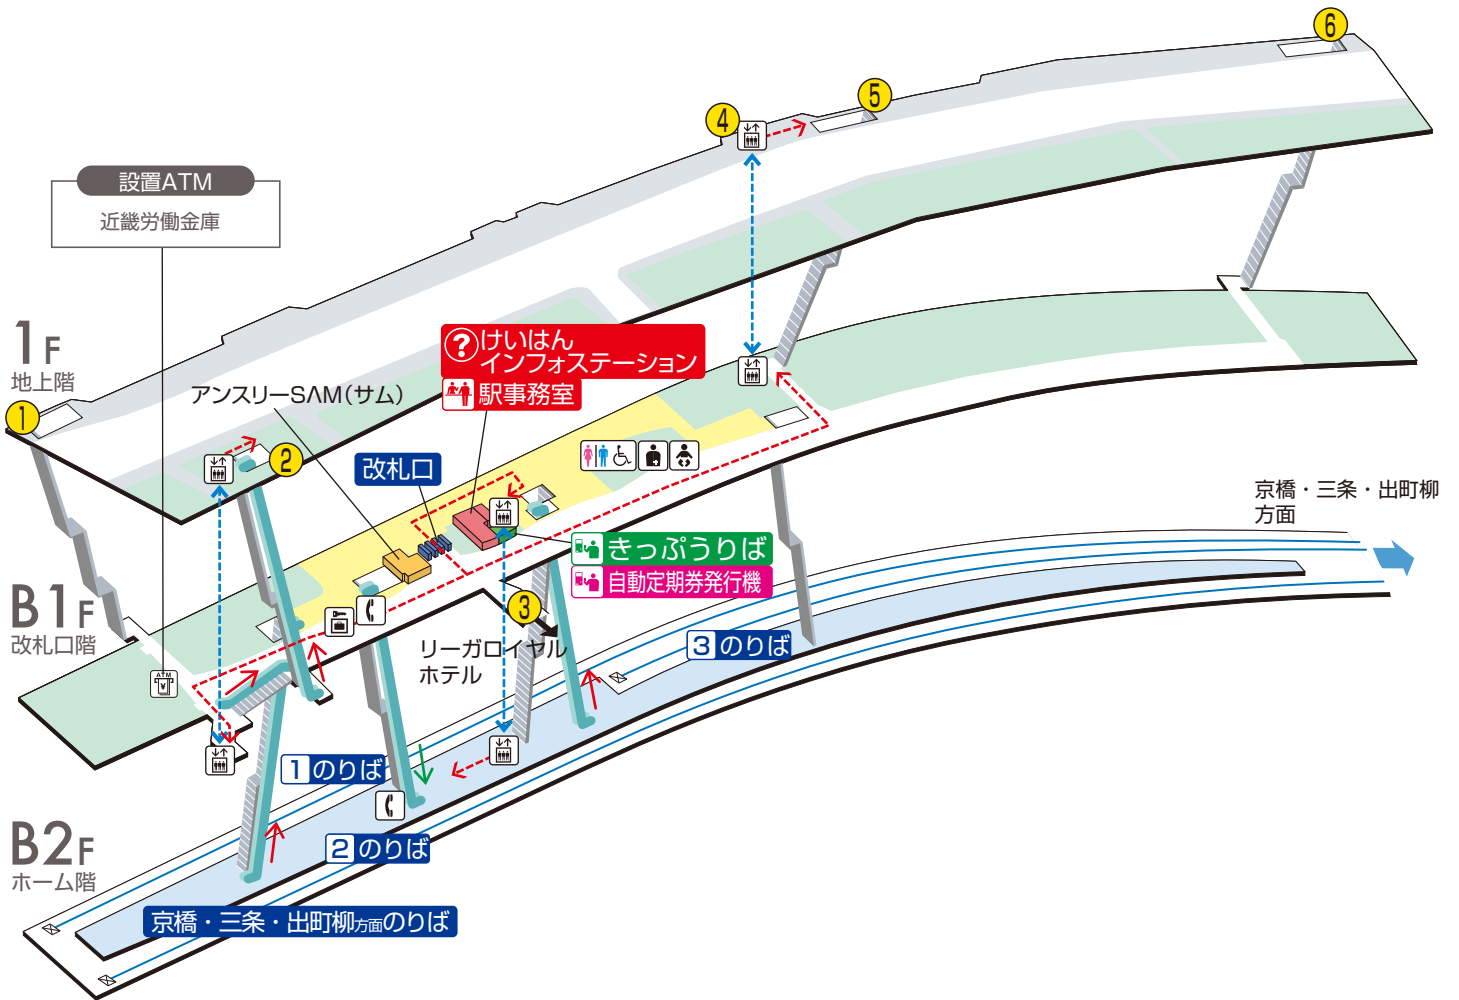

# 中之島駅 / Nakanoshima

階 段	改札内・コンコース	通路	エレベーター経路
エスカレーター	ホーム	施設	バリアフリー経路
改札口	ベビーキープ・ベビーシート	電話	ATM
エレベーター	オストメイト	コインロッカー	
車いす利用可能トイレ	出入口番号		

2015.5.22現在