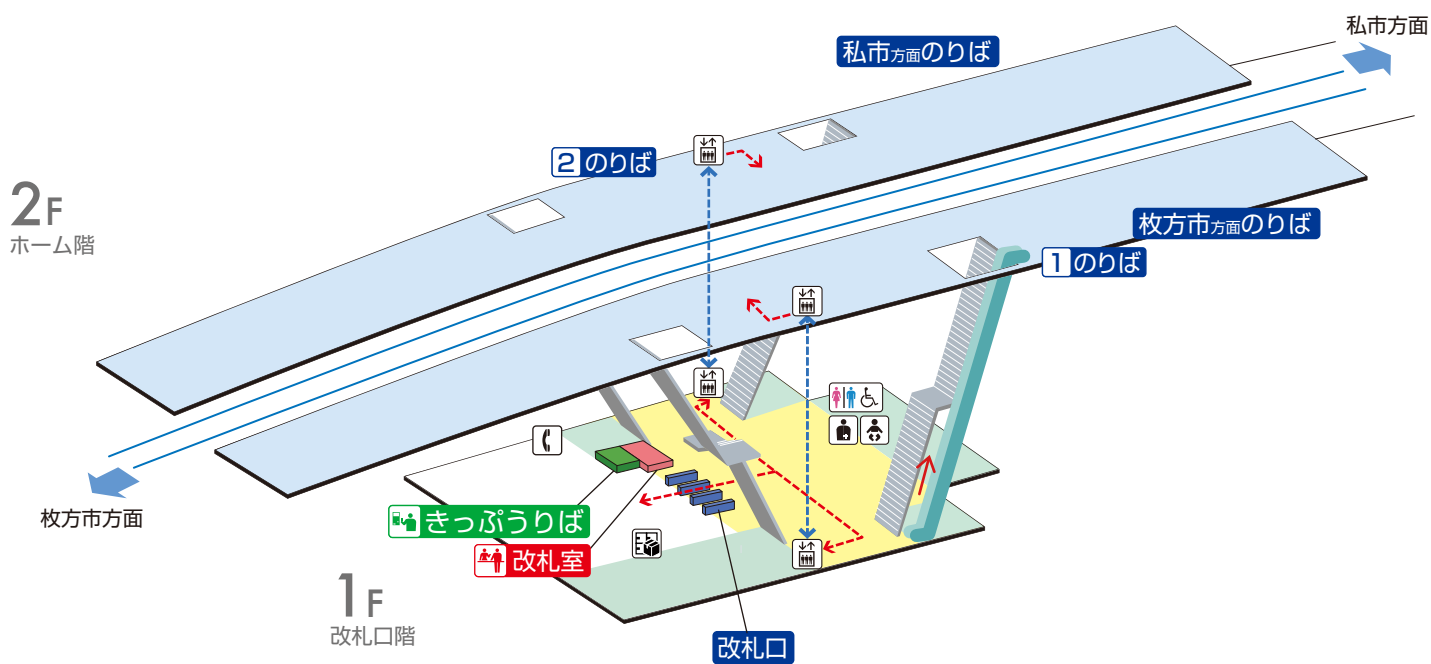

宮之阪駅 / Miyanosaka

	階 段		改札内・コンコース		通 路		エレベーター経路
	エスカレーター		ホーム		施 設		バリアフリー経路
	改札口		ベビーキープ・ ベビーシート		電 話		
	エレベーター		オストメイト		宅配便ロッカー		
	車いす利用可能トイレ						

2020.2.25 現在